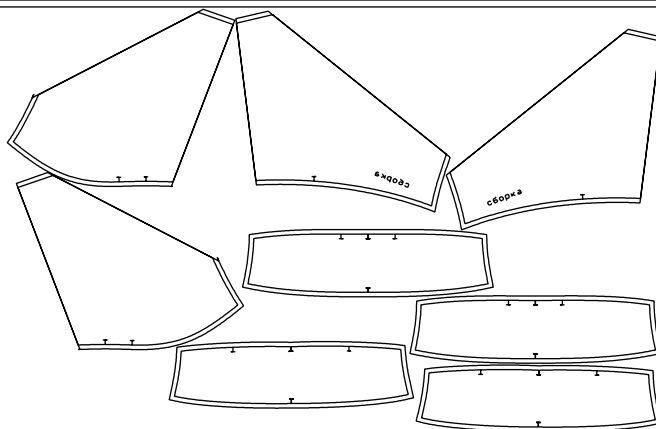

Not for print

Paper size: A4, size:2768.42 x1573.29 mm

<small>размер полотна без припусков на швы 274.84 x 105.00 см ширина складки 2.41 см глубина складки 3.83 см</small>														
p.1/1	p.2/1	p.3/1	p.4/1	p.5/1	p.6/1	p.7/1	p.8/1	p.9/1	p.10/1	p.11/1	p.12/1	p.13/1	p.14/1	p.15/1
p.1/2	p.2/2	p.3/2	p.4/2	p.5/2	p.6/2	p.7/2	p.8/2	p.9/2	p.10/2	p.11/2	p.12/2	p.13/2	p.14/2	p.15/2
p.1/3	p.2/3	p.3/3	p.4/3	p.5/3	p.6/3	p.7/3	p.8/3	p.9/3	p.10/3	p.11/3	p.12/3	p.13/3	p.14/3	p.15/3
p.1/4	p.2/4	p.3/4	p.4/4	p.5/4	p.6/4	p.7/4	p.8/4	p.9/4	p.10/4	p.11/4	p.12/4	p.13/4	p.14/4	p.15/4
p.1/5	p.2/5	p.3/5	p.4/5	p.5/5	p.6/5	p.7/5	p.8/5	p.9/5	p.10/5	p.11/5	p.12/5	p.13/5	p.14/5	p.15/5
p.1/6	p.2/6	p.3/6	p.4/6	p.5/6	p.6/6	p.7/6	p.8/6	p.9/6	p.10/6	p.11/6	p.12/6	p.13/6	p.14/6	p.15/6

Example

size:2768.42 x2023.76 mm

размер полотна без припусков на швы 274.84 x 105.00 см
ширина складки 2.41 см глубина складки 3.83 см

Maneken =1 ver.0

rz_1=170

rz_16=112

rz_17=96.2

rz_18=94

rz_19=120

rz_20=117

.
.
.