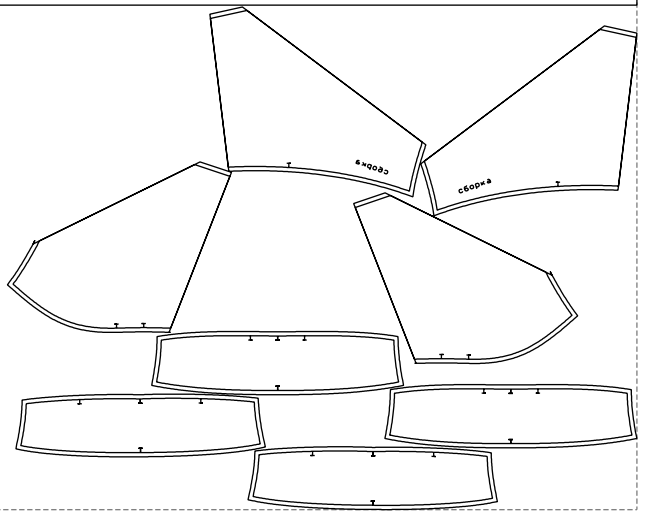

Not for print

Paper size: A4, size:3034.15 x1575.60 mm

<small>размер полотна без припусков на швы 301.41 * 104.85 см ширина складки 2.61 см глубина складки 4.23 см</small>															
p.1/1	p.2/1	p.3/1	p.4/1	p.5/1	p.6/1	p.7/1	p.8/1	p.9/1	p.10/1	p.11/1	p.12/1	p.13/1	p.14/1	p.15/1	p.16/1
p.1/2	p.2/2	p.3/2	p.4/2	p.5/2	p.6/2	p.7/2	p.8/2	p.9/2	p.10/2	p.11/2	p.12/2	p.13/2	p.14/2	p.15/2	p.16/2
p.1/3	p.2/3	p.3/3	p.4/3	p.5/3	p.6/3	p.7/3	p.8/3	p.9/3	p.10/3	p.11/3	p.12/3	p.13/3	p.14/3	p.15/3	p.16/3
p.1/4	p.2/4	p.3/4	p.4/4	p.5/4	p.6/4	p.7/4	p.8/4	p.9/4	p.10/4	p.11/4	p.12/4	p.13/4	p.14/4	p.15/4	p.16/4
p.1/5	p.2/5	p.3/5	p.4/5	p.5/5	p.6/5	p.7/5	p.8/5	p.9/5	p.10/5	p.11/5	p.12/5	p.13/5	p.14/5	p.15/5	p.16/5
p.1/6	p.2/6	p.3/6	p.4/6	p.5/6	p.6/6	p.7/6	p.8/6	p.9/6	p.10/6	p.11/6	p.12/6	p.13/6	p.14/6	p.15/6	p.16/6

Example

size:3034.15 x2275.52 mm

размер полотна без припусков на швы 301.41 x 104.85 см
ширина складки 2.61 см глубина складки 4.23 см

Maneken =1 ver.0

rz_1=170

rz_16=120

rz_17=104

rz_18=103.6

rz_19=128

rz_20=125.1

.
.
.