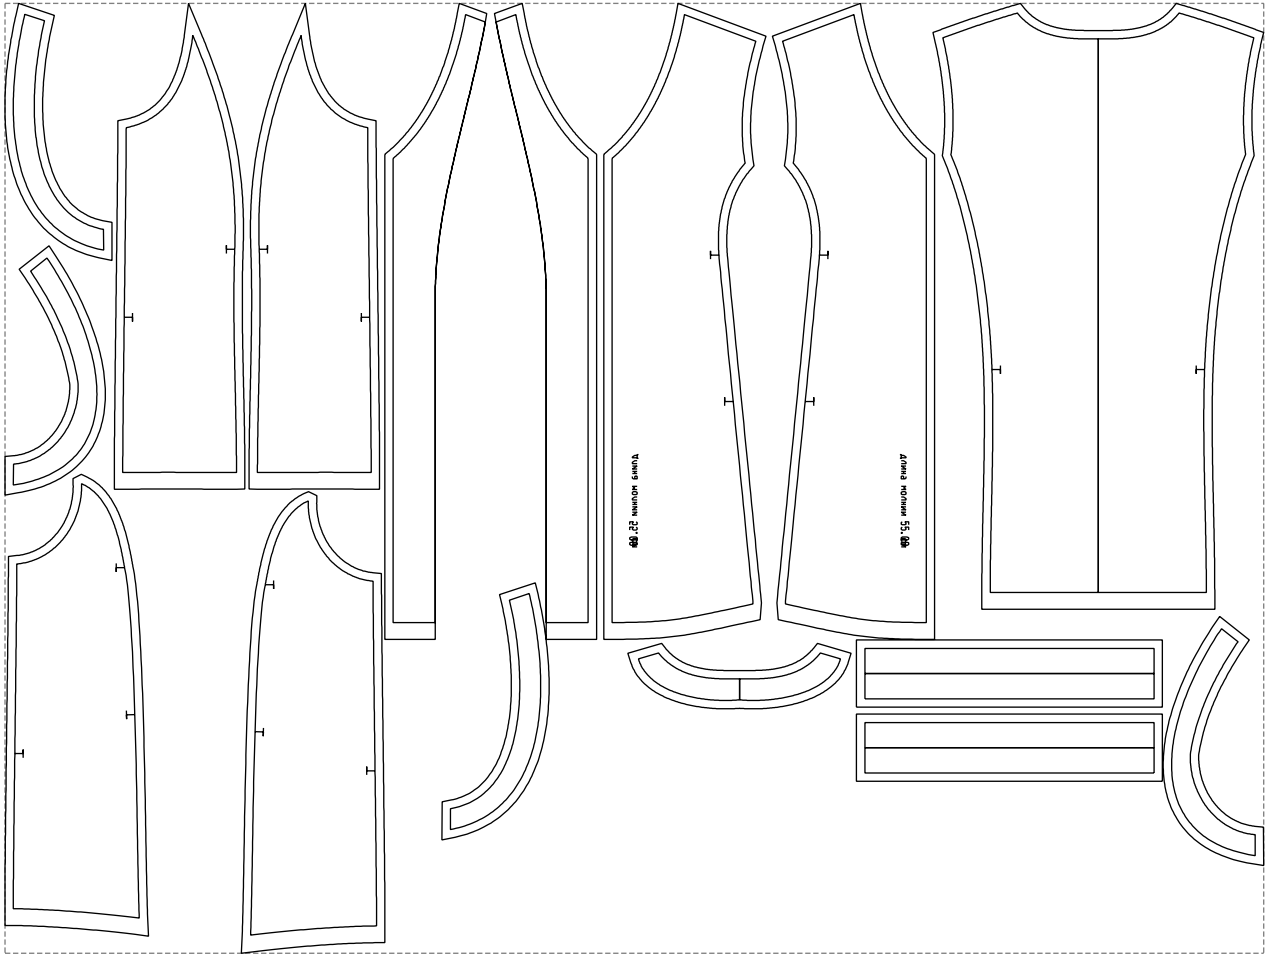

Example

size:1499.00 x1131.53 mm

Maneken =1 ver.0

rz_1=170

rz_16=88

rz_17=75.6

rz_18=67.6

rz_19=96

rz_20=94.6

.
.
.