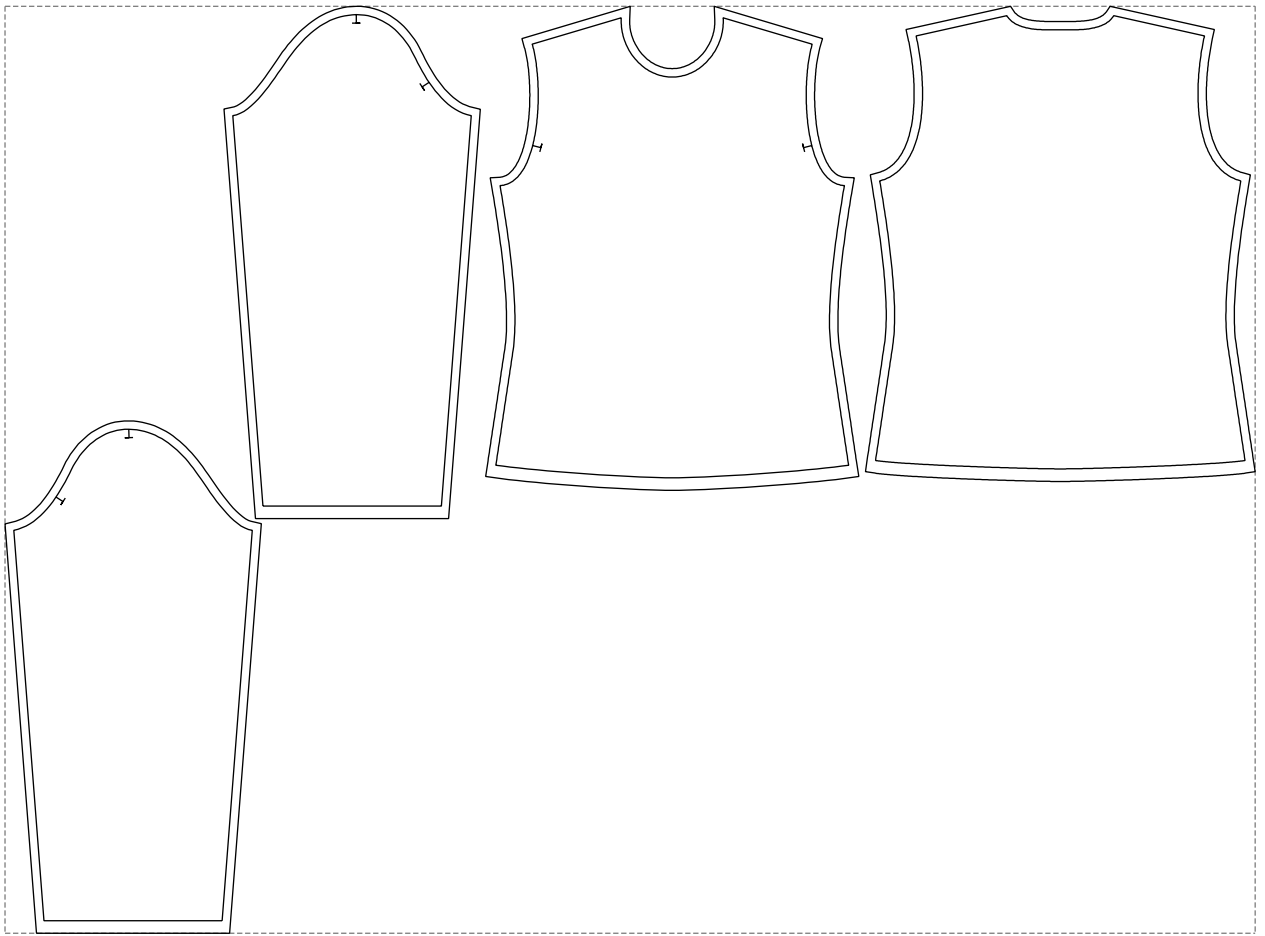

# Example

size:1488.97 x1104.23 mm

Maneken =1 ver.0

rz\_1=170

rz\_16=92

rz\_17=78.8

rz\_18=71.8

rz\_19=100