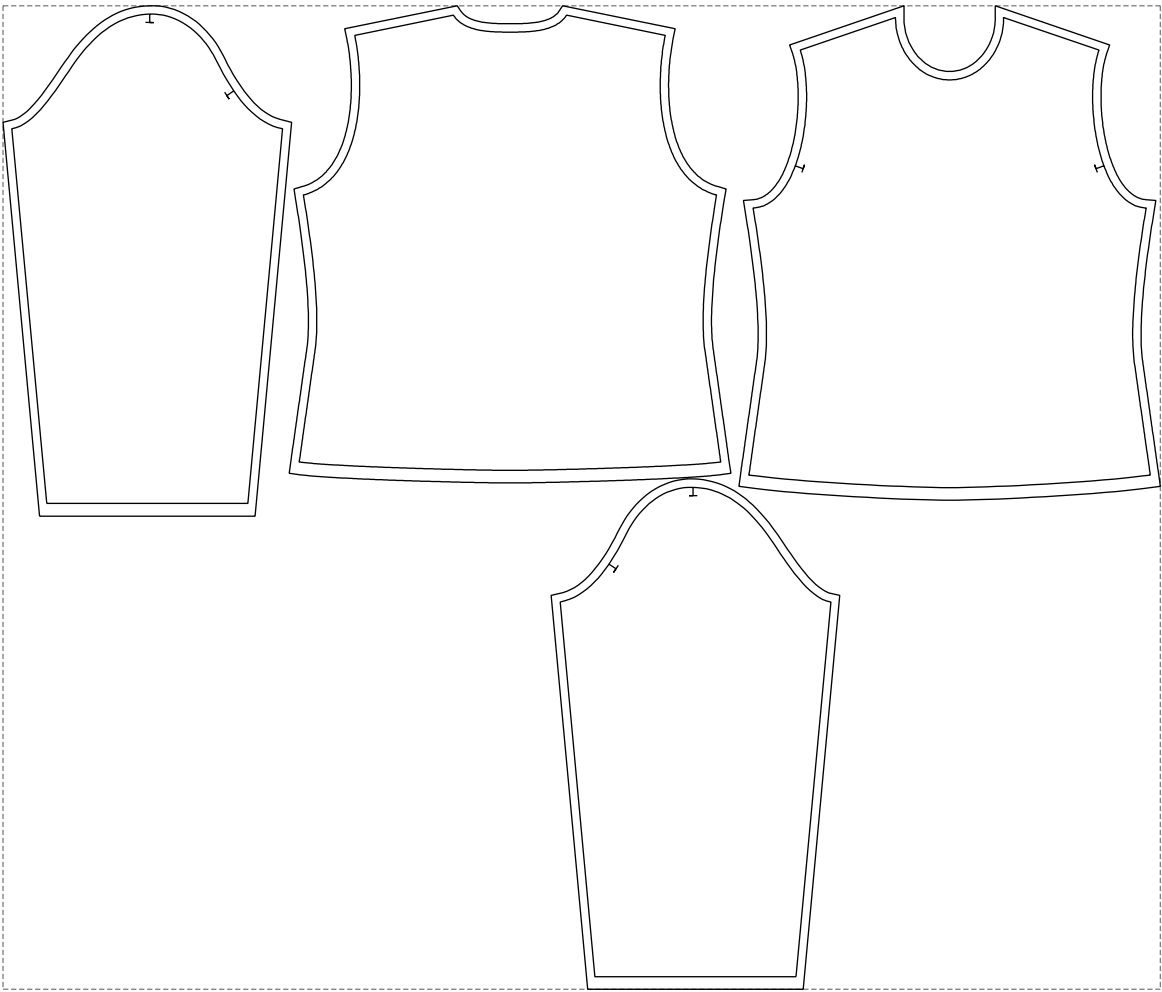

# Example

size:1378.46 x1171.63 mm

Maneken =1 ver.0

rz\_1=170

rz\_16=104

rz\_17=88.9

rz\_18=84.4

rz\_19=112