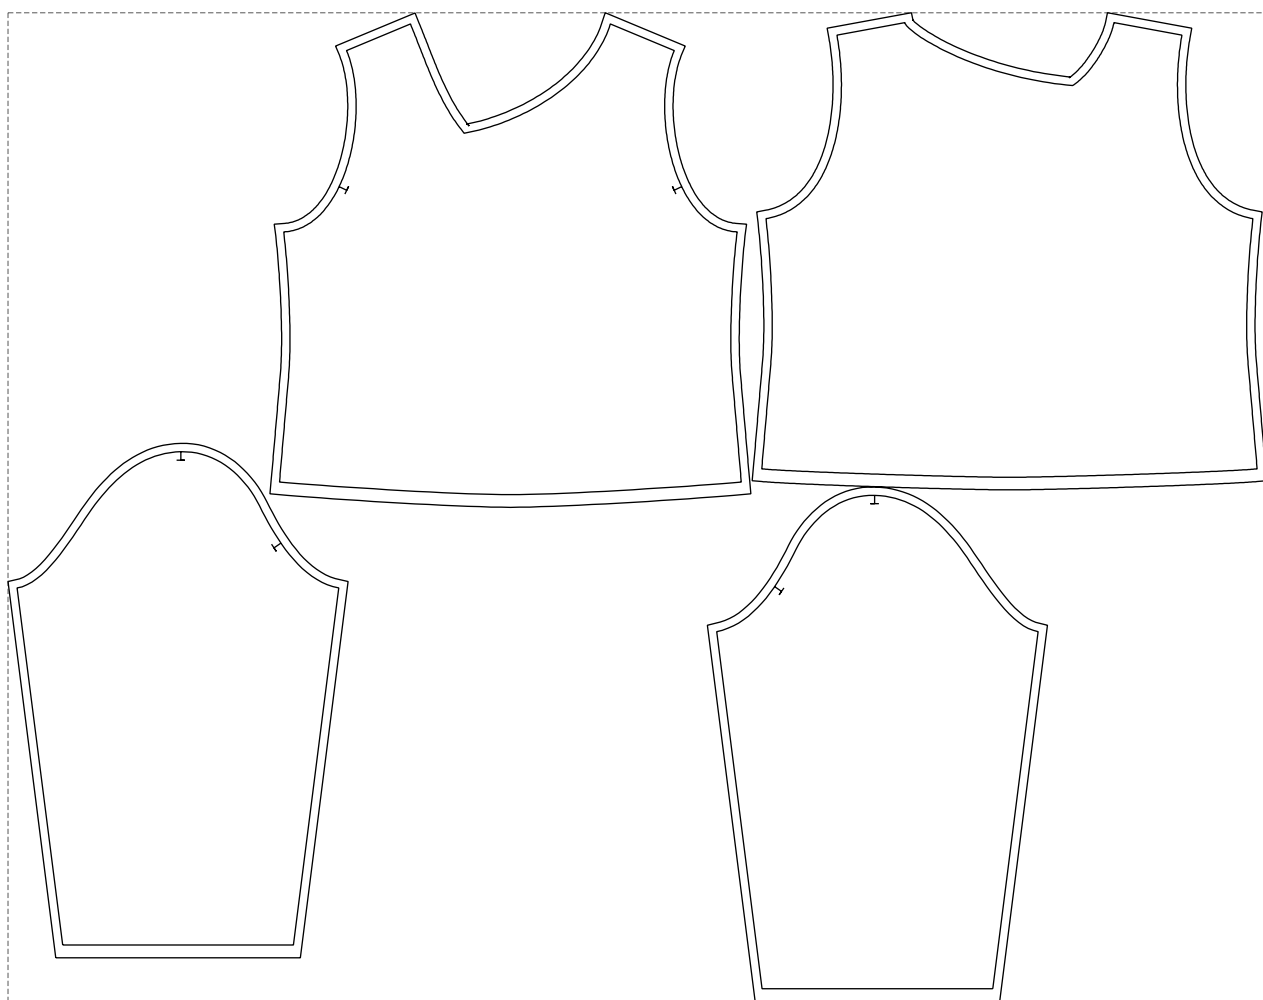

# Example

size:1499.00 x1177.46 mm

Maneken =1 ver.0

rz\_1=170

rz\_16=120

rz\_17=104

rz\_18=103.6

rz\_19=128