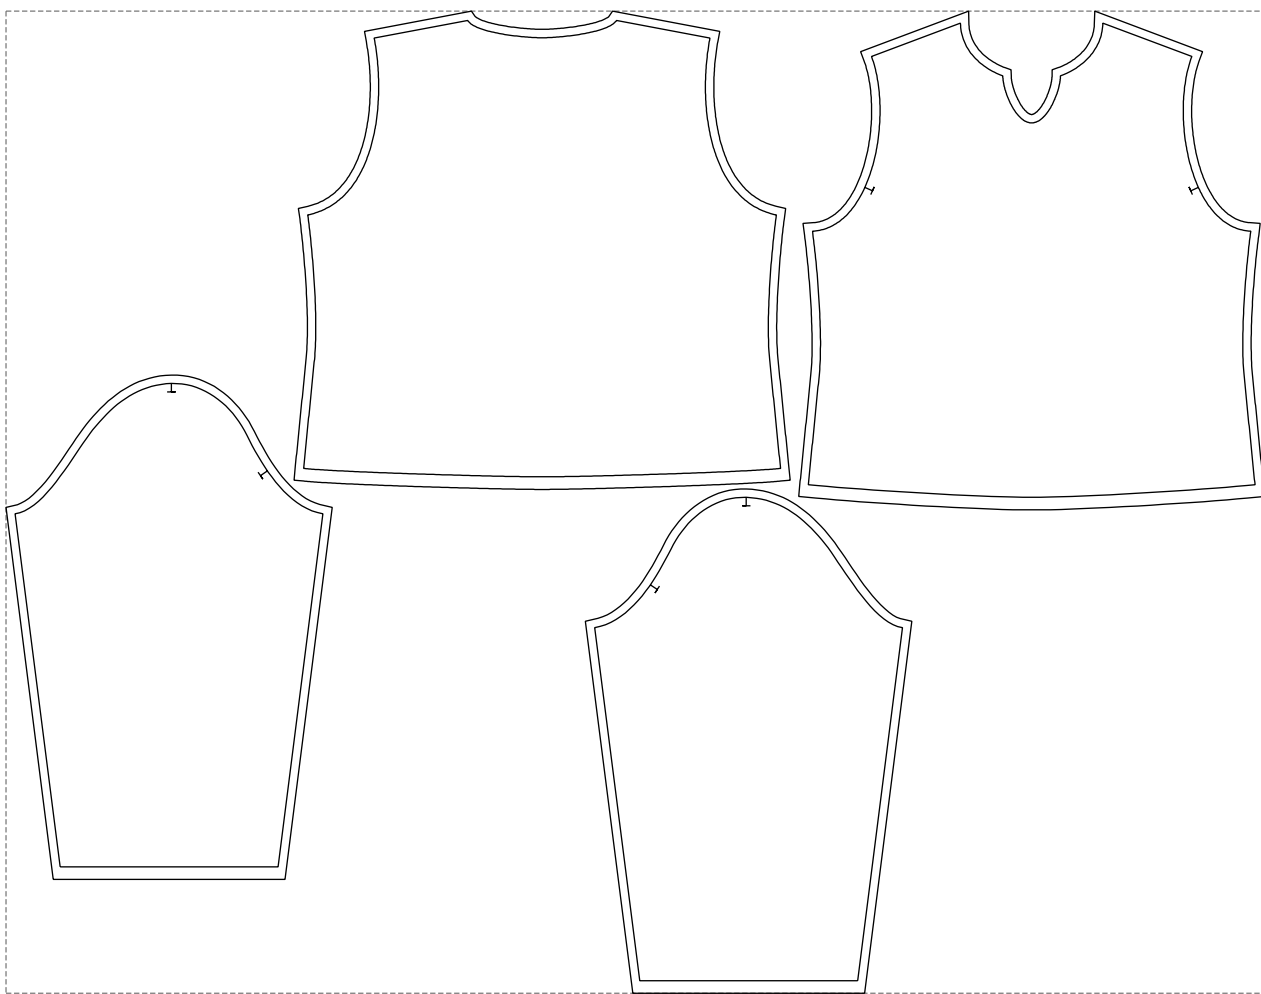

# Example

size:1499.00 x1170.02 mm

Maneken =1 ver.0

rz\_1=170

rz\_16=116

rz\_17=100

rz\_18=98.8

rz\_19=124