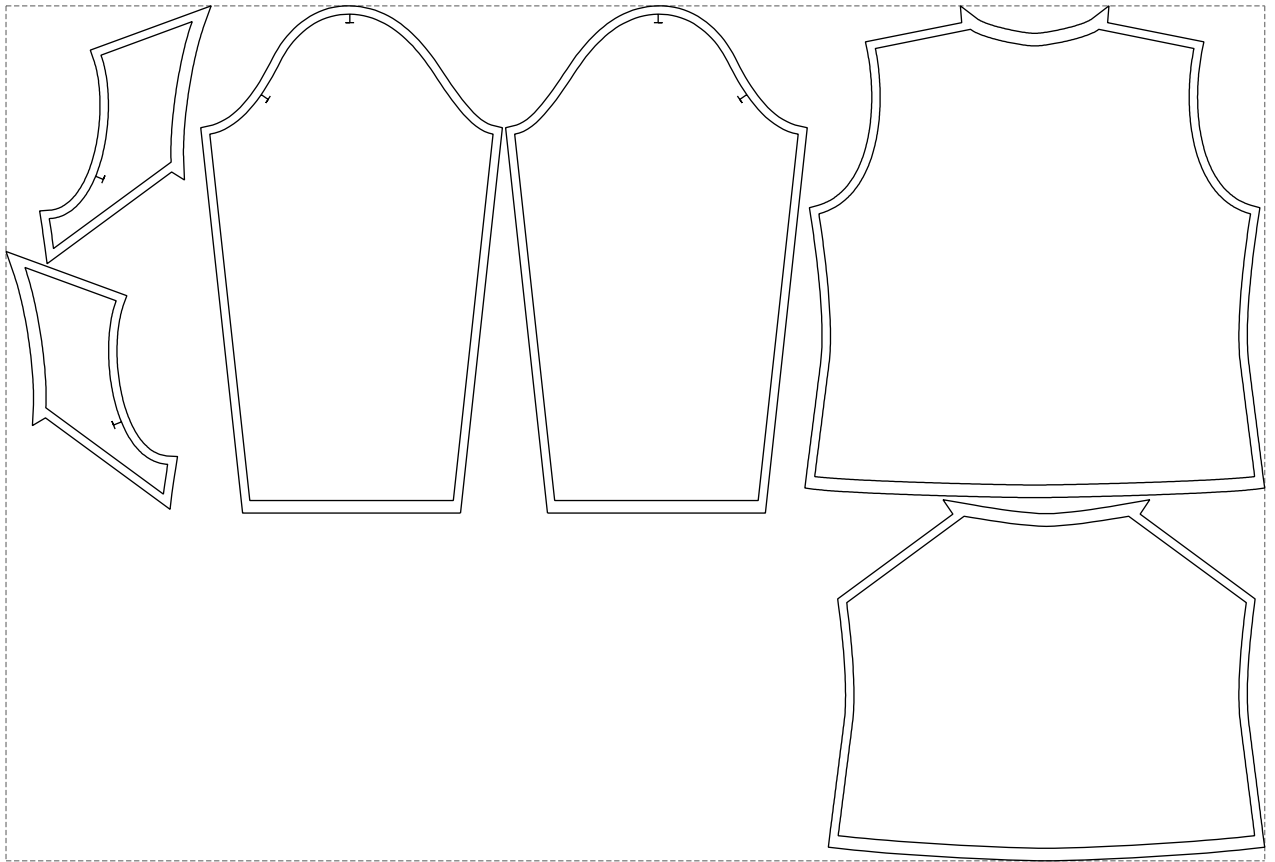

# Example

size:1499.00 x1018.41 mm

Maneken =1 ver.0

rz\_1=170

rz\_16=108

rz\_17=92.5

rz\_18=89.2

rz\_19=116