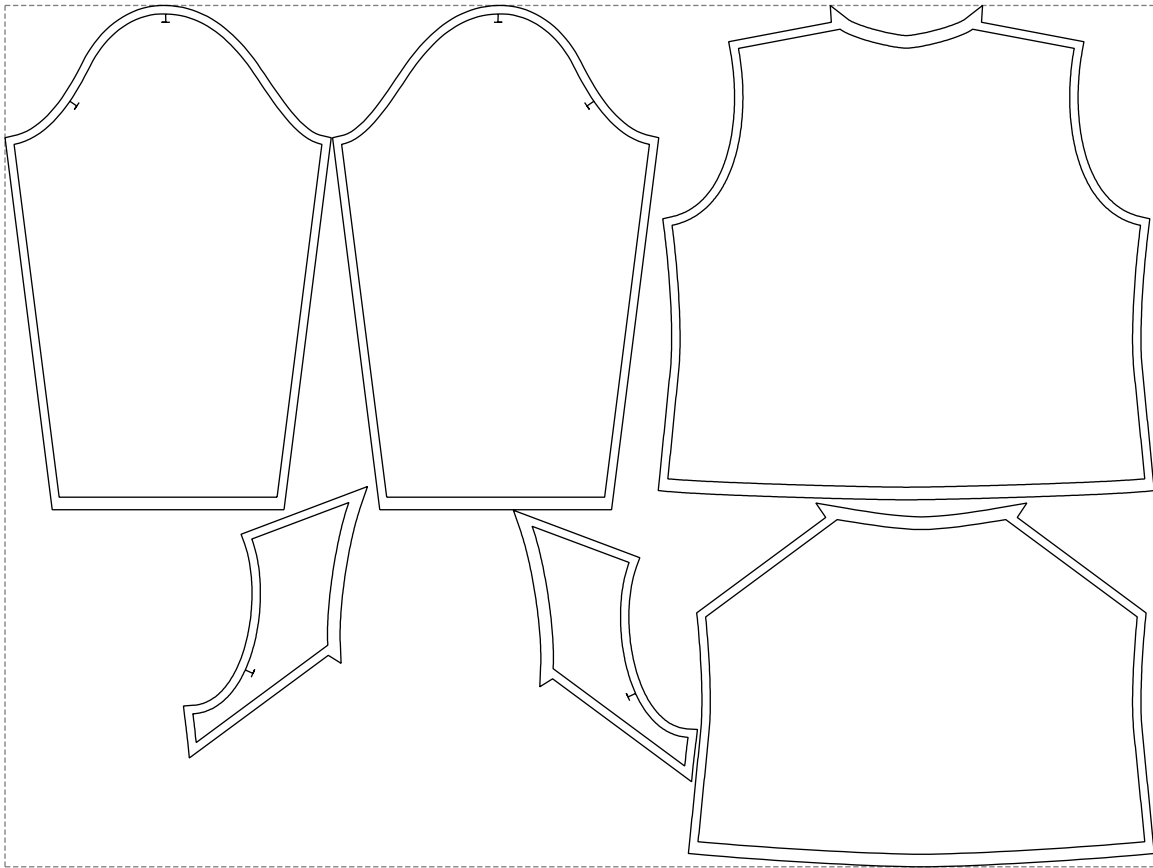

# Example

size:1368.96 x1025.96 mm

Maneken =1 ver.0

rz\_1=170

rz\_16=116

rz\_17=100

rz\_18=98.8

rz\_19=124