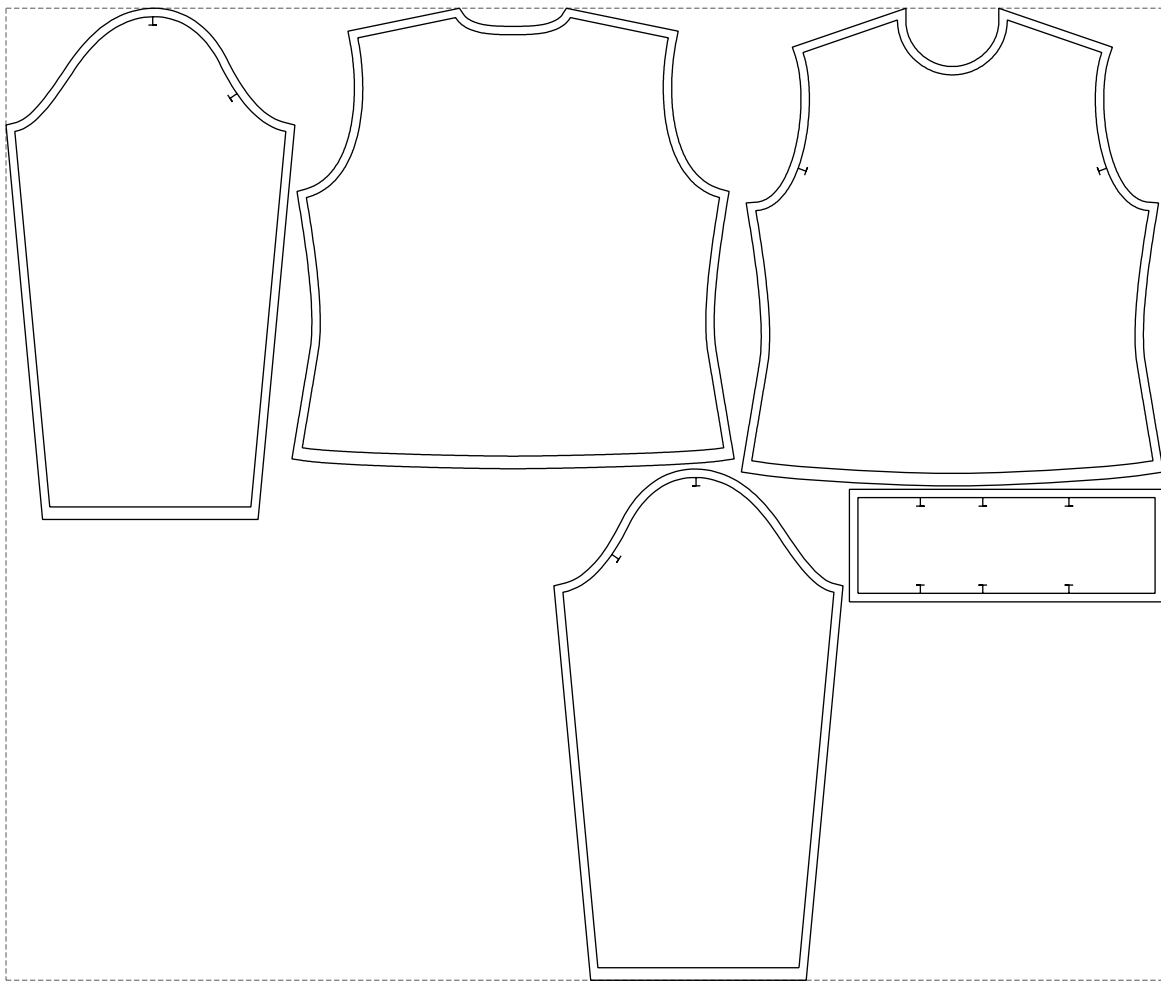

# Example

size:1378.49 x1157.82 mm

Maneken =1 ver.0

rz\_1=170

rz\_16=104

rz\_17=88.9

rz\_18=84.4

rz\_19=112