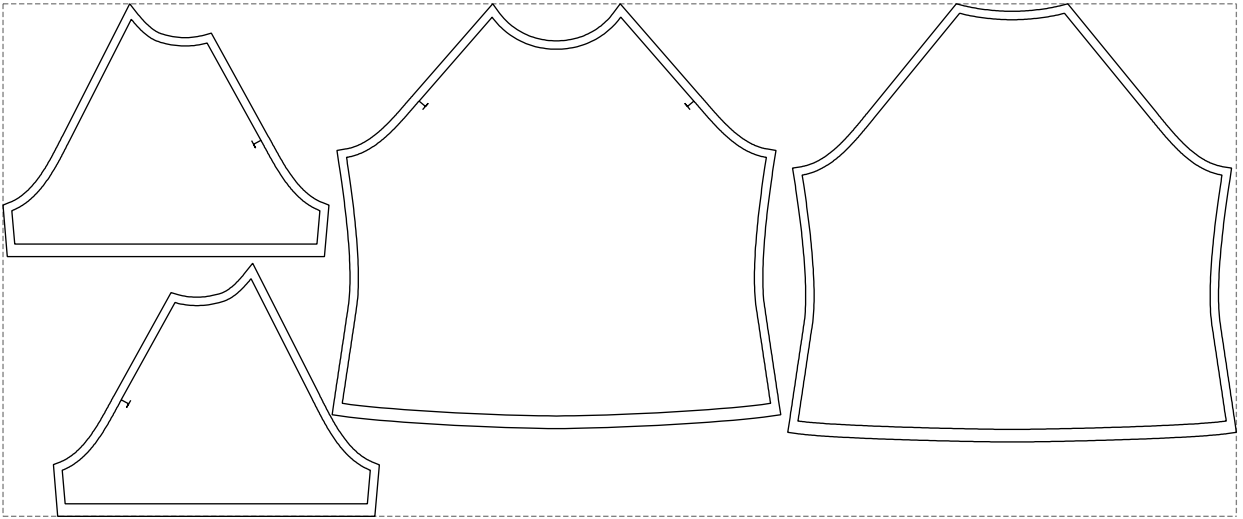

# Example

size:1468.98 x610.49 mm

Maneken =1 ver.0

rz\_1=170

rz\_16=108

rz\_17=92.5

rz\_18=89.2

rz\_19=116