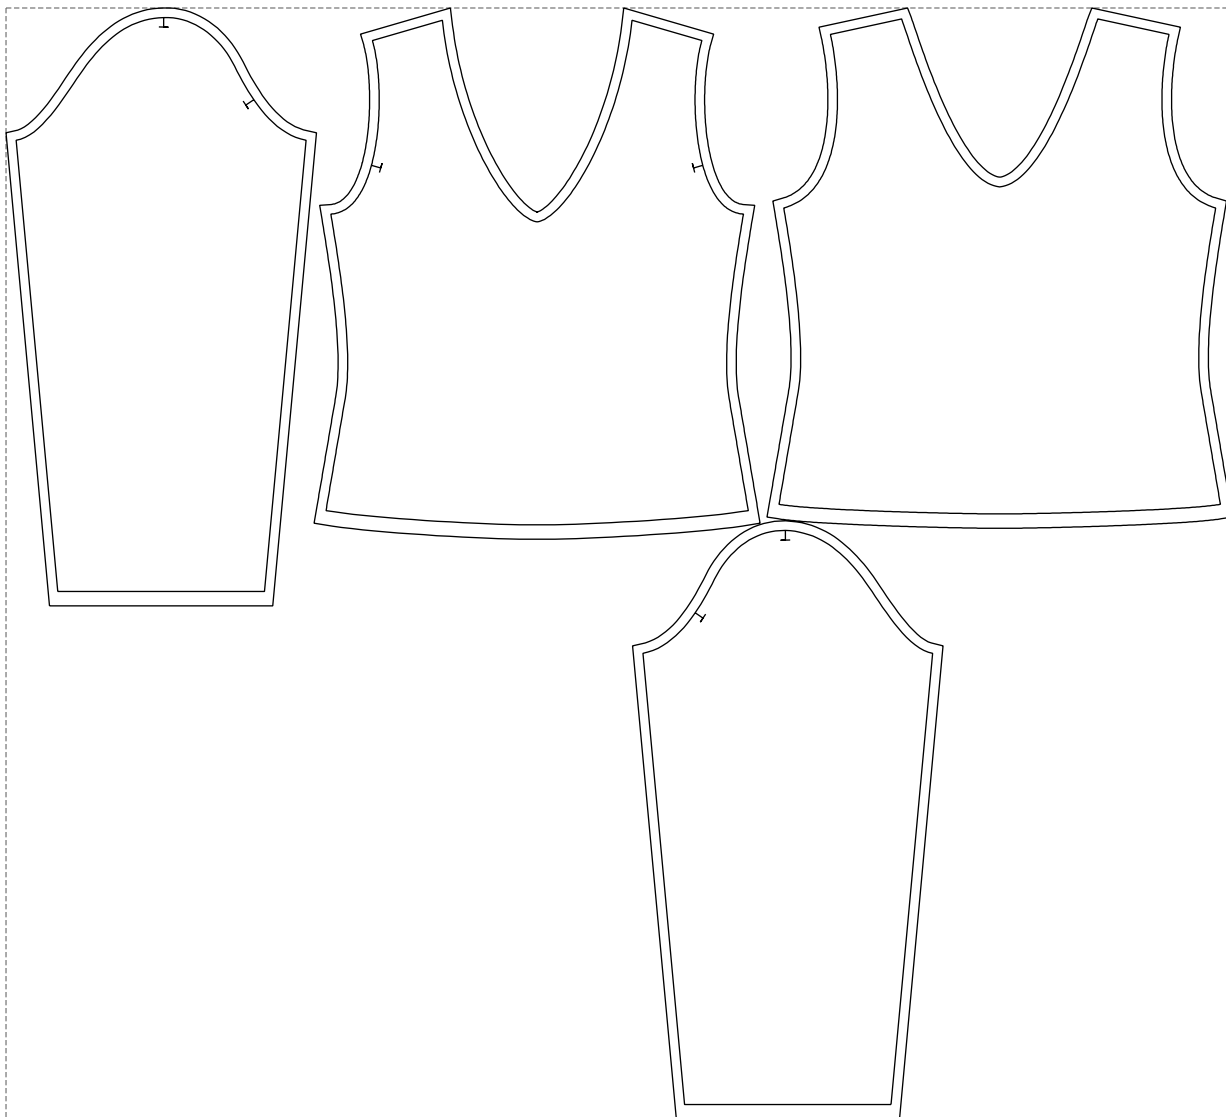

# Example

size:1277.98 x1157.89 mm

Maneken =1 ver.0

rz\_1=170

rz\_16=96

rz\_17=82

rz\_18=76

rz\_19=104