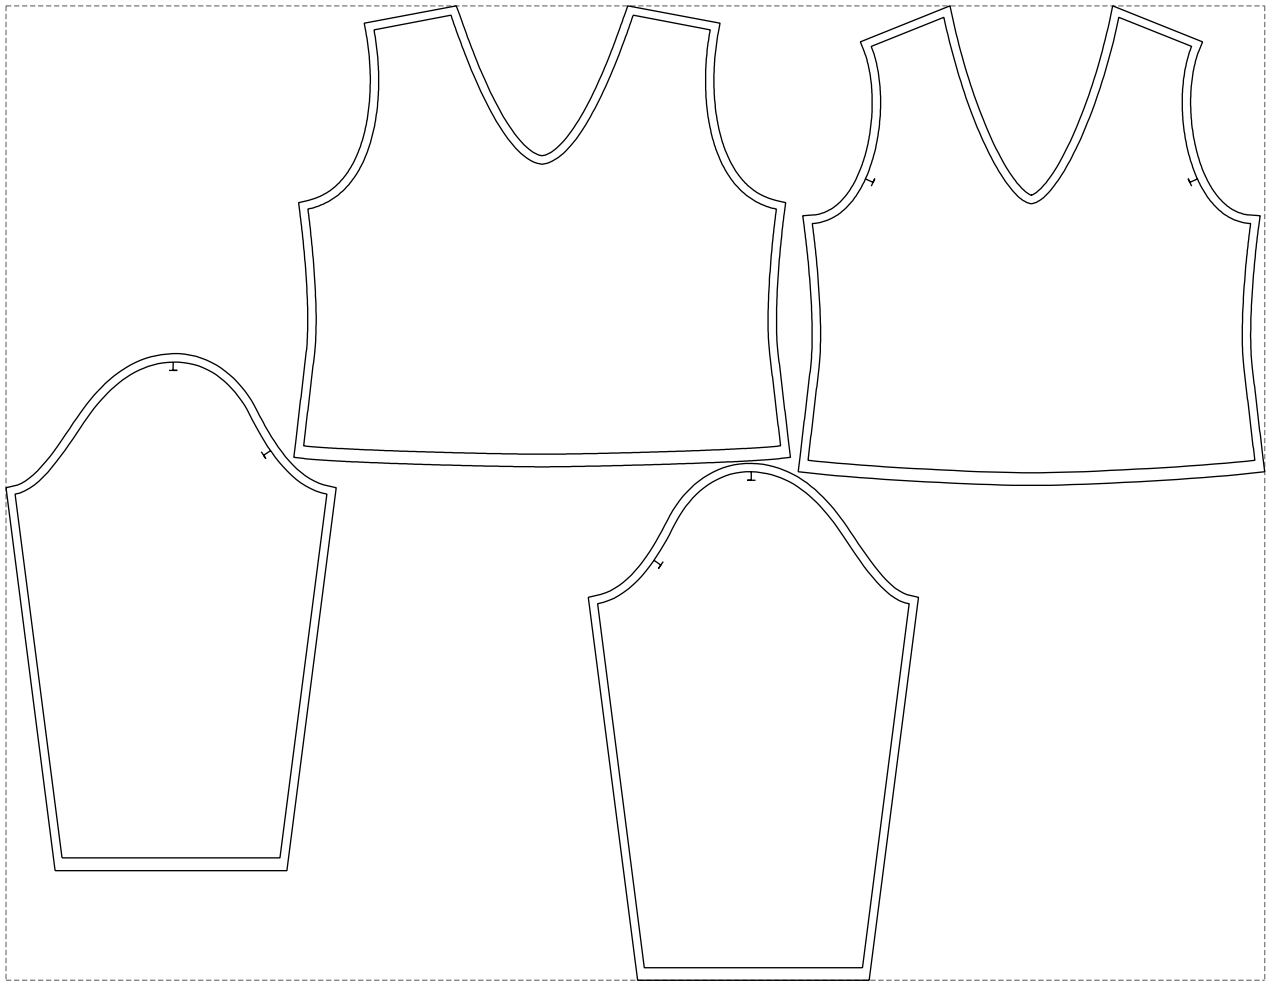

# Example

size:1499.00 x1160.87 mm

Maneken =1 ver.0

rz\_1=170

rz\_16=116

rz\_17=100

rz\_18=98.8

rz\_19=124