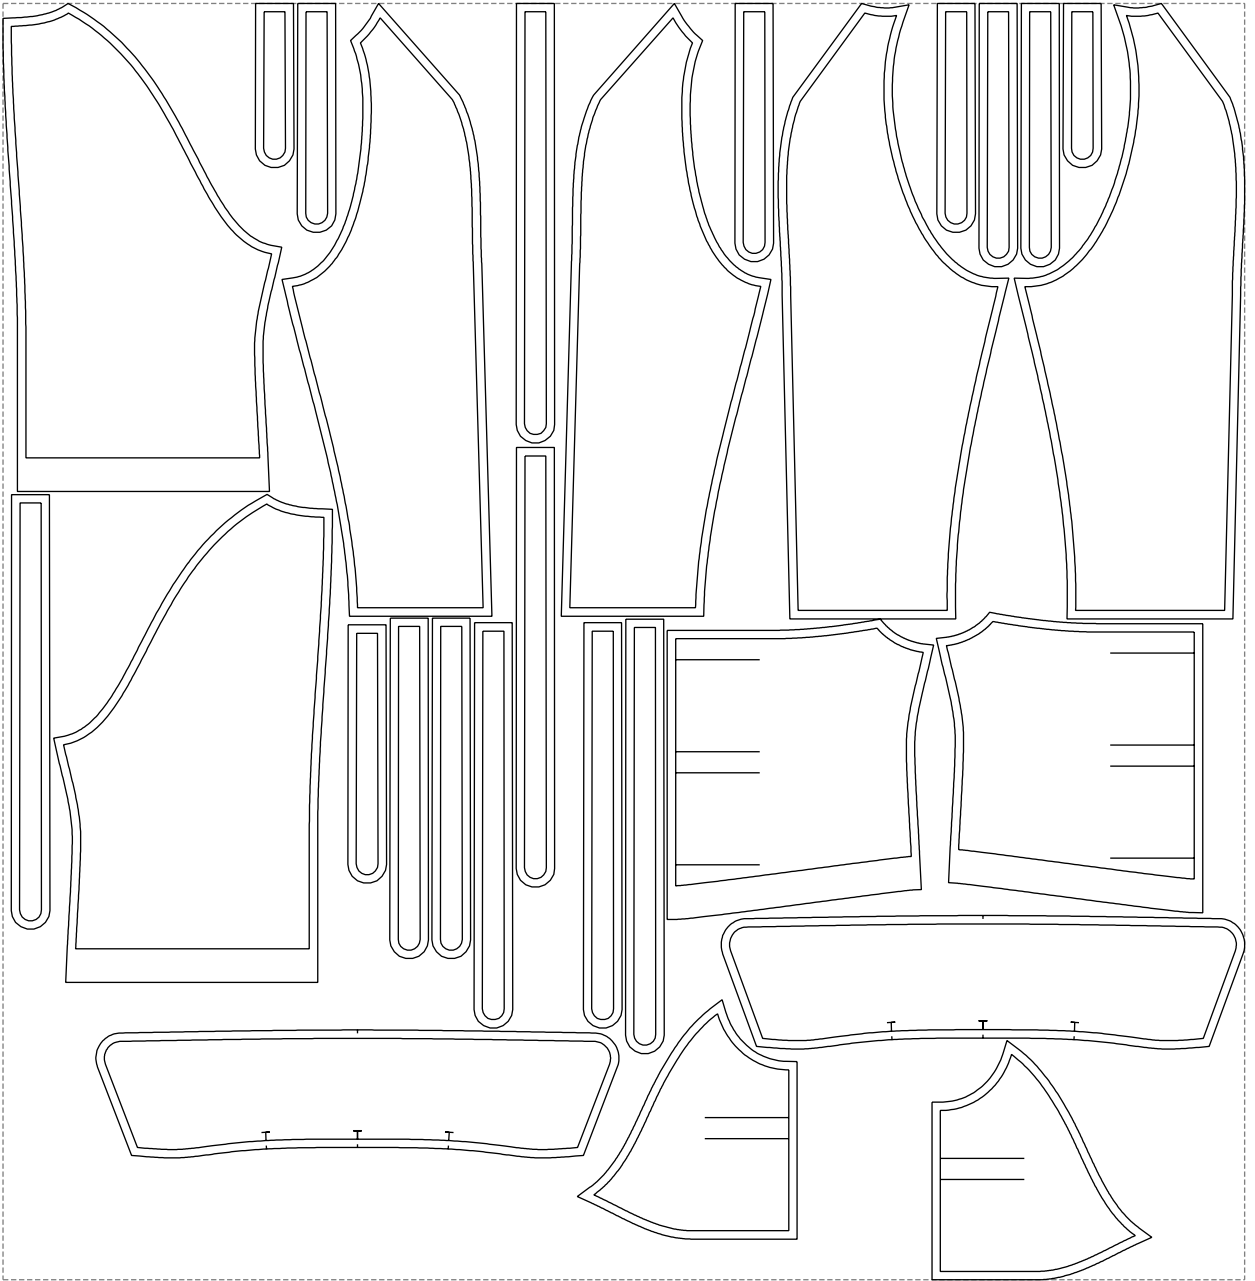

# Example

size:1478.88 x1520.36 mm

Maneken =1 ver.0

rz\_1=170

rz\_16=104

rz\_17=88.9

rz\_18=84.4

rz\_19=112