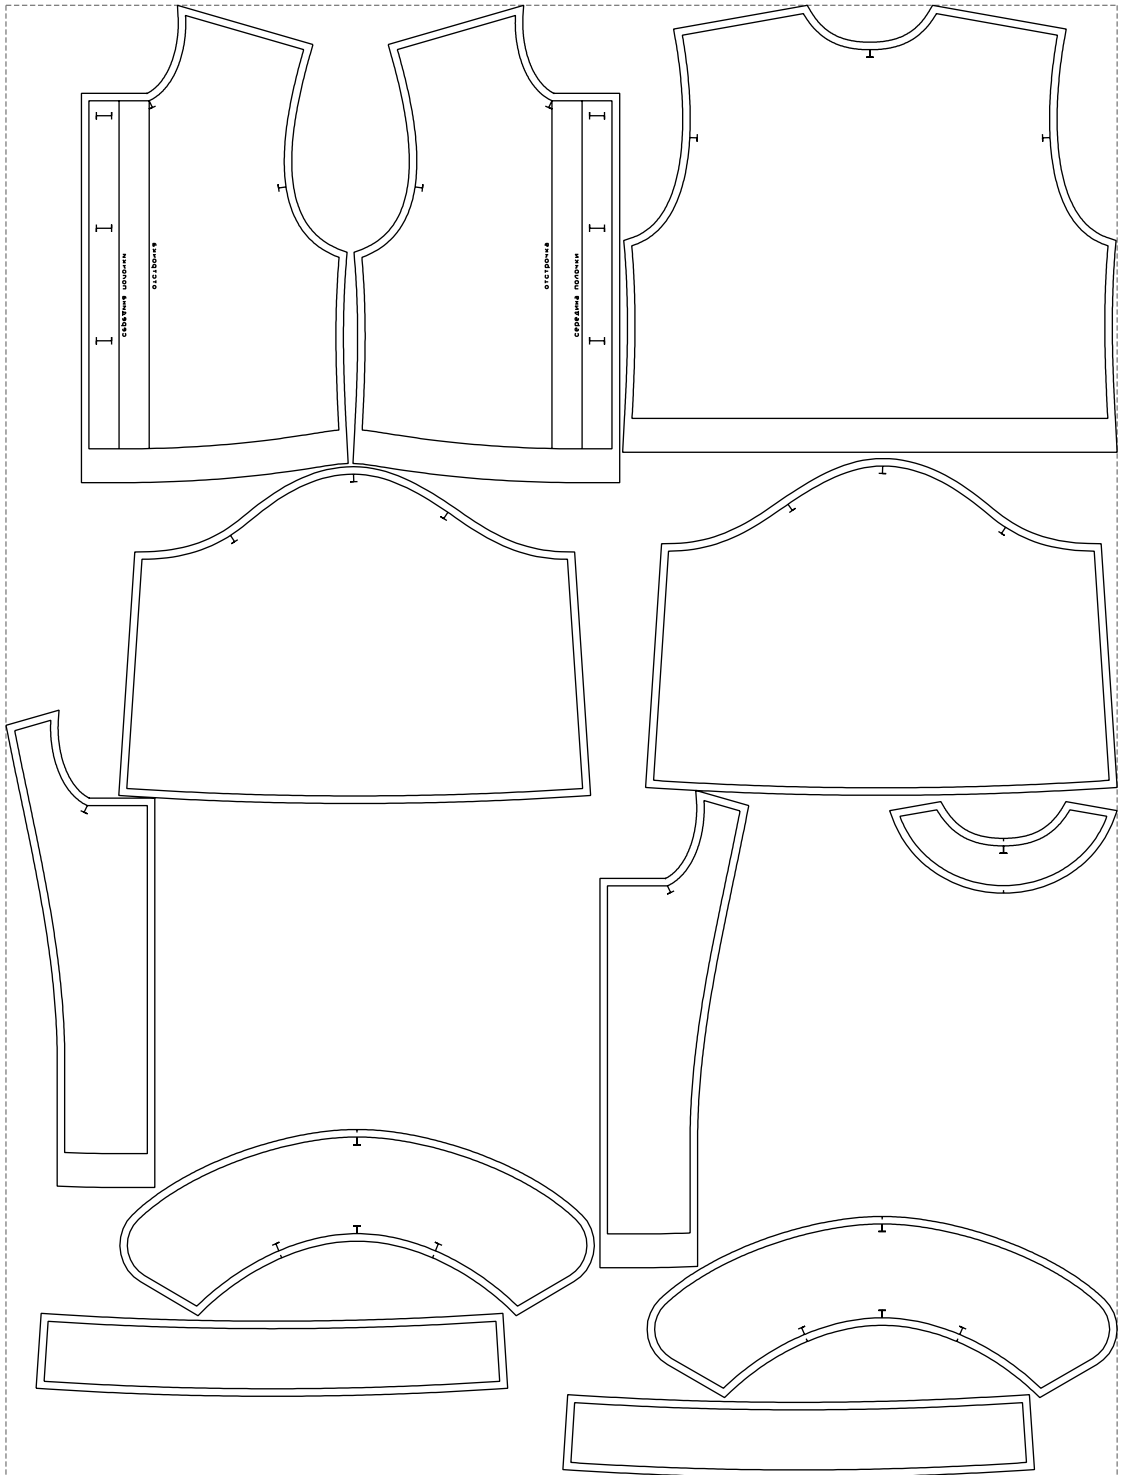

# Example

size:1478.99 x1960.01 mm

Maneken =1 ver.0

rz\_1=170

rz\_16=108

rz\_17=92.5

rz\_18=89.2

rz\_19=116

rz\_20=113

---

. . . . .  
. . . . .  
. . . . .