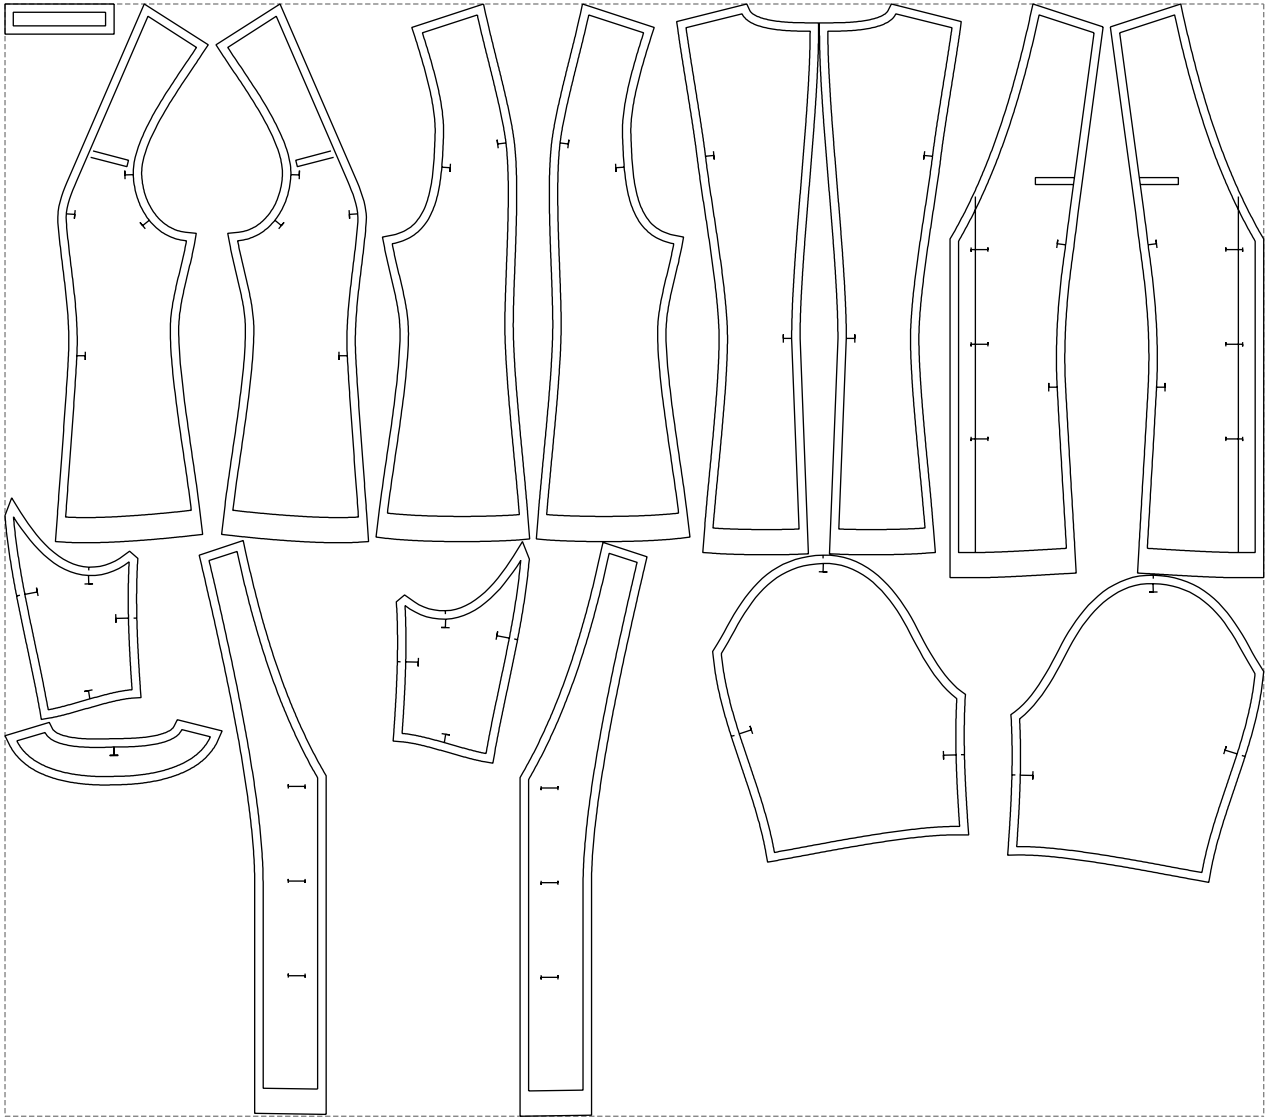

# Example

size:1499.00 x1325.00 mm

Maneken =1 ver.0

rz\_1=170

rz\_16=96

rz\_17=82

rz\_18=76

rz\_19=104

rz\_20=101.8

---

. . . . .  
. . . . .  
. . . . .