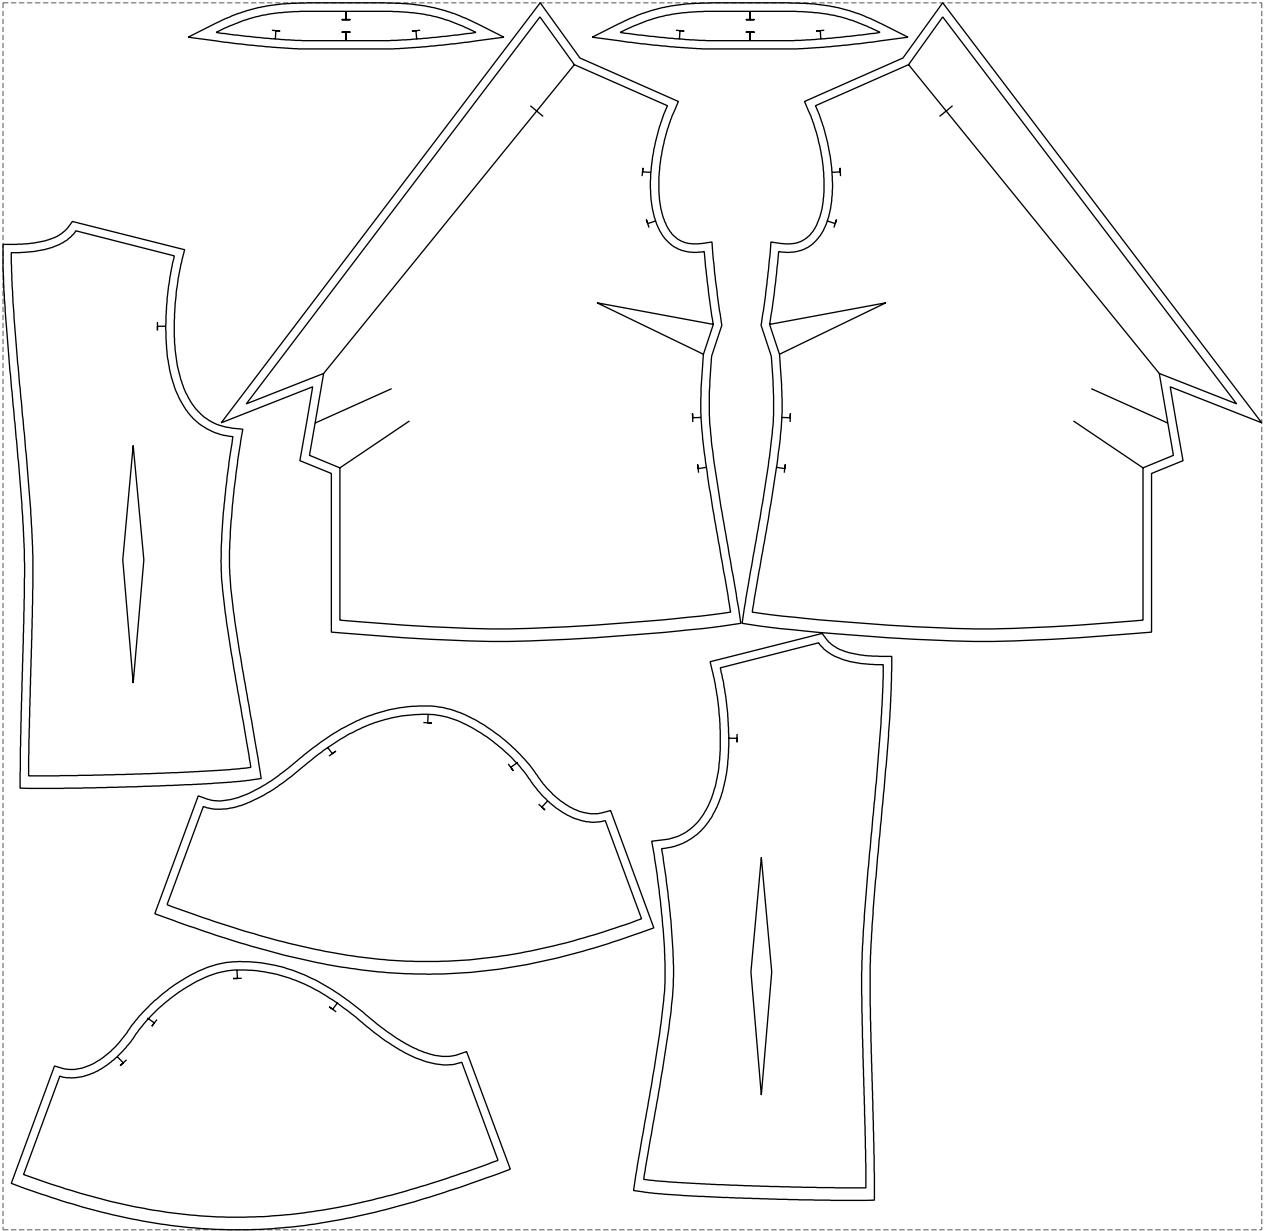

# Example

size:1499.00 x1461.51 mm

Maneken =1 ver.0

rz\_1=170

rz\_16=96

rz\_17=82

rz\_18=76

rz\_19=104