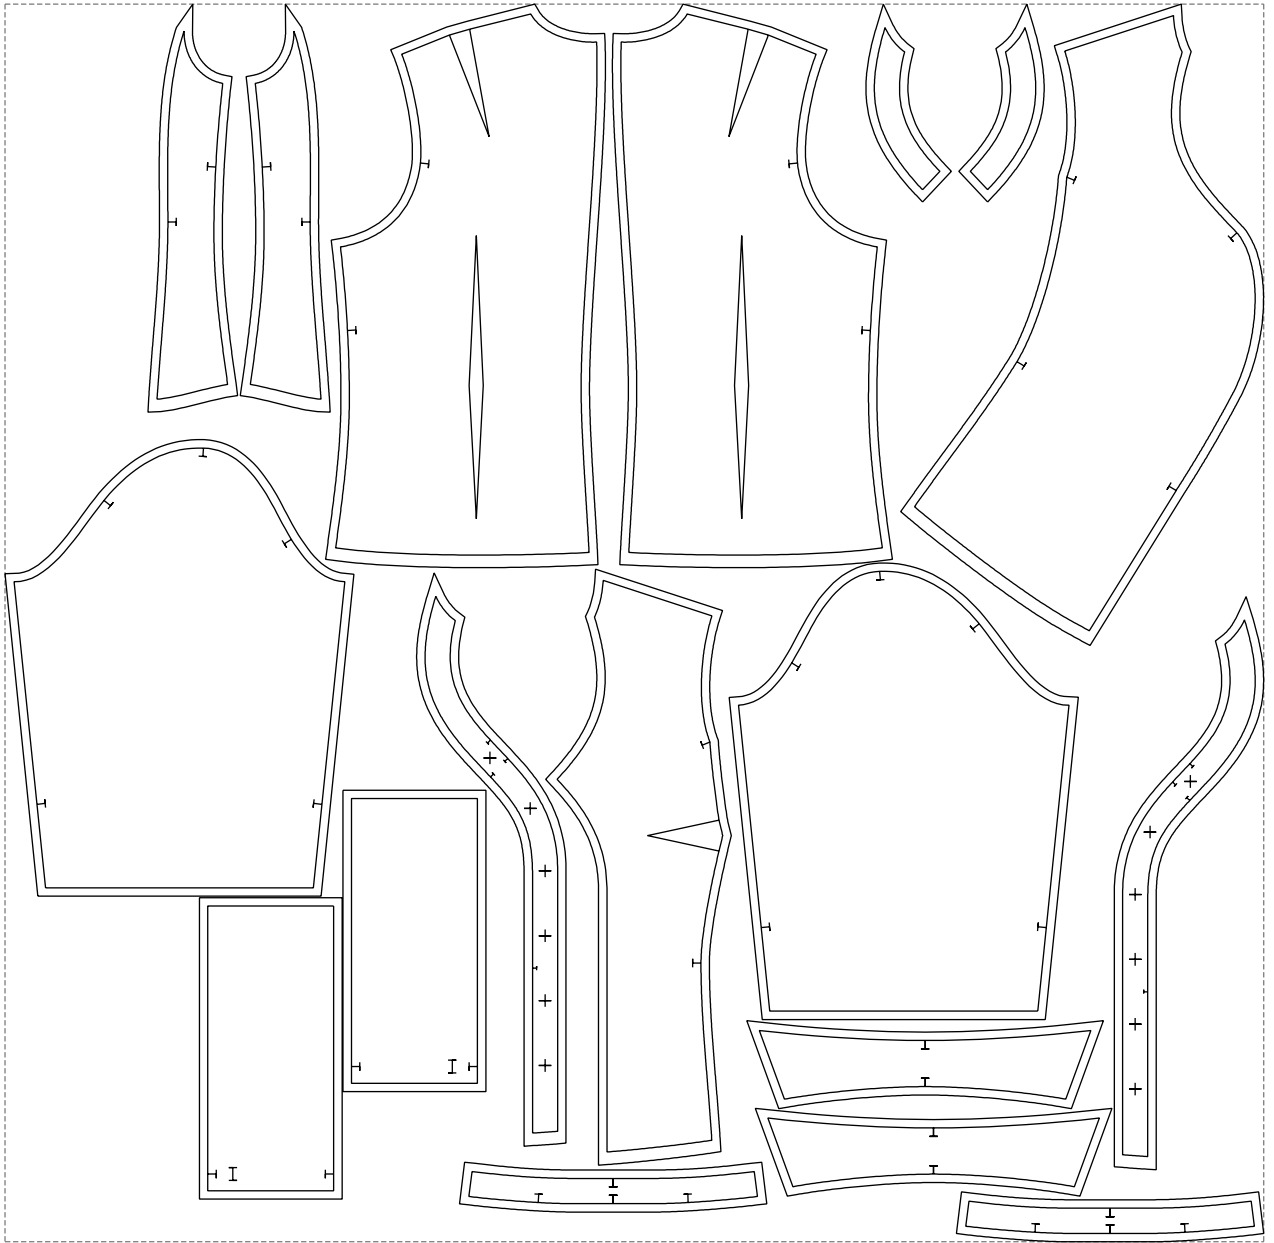

# Example

size:1499.00 x1474.12 mm

Maneken =1 ver.0

rz\_1=170

rz\_16=108

rz\_17=92.5

rz\_18=89.2

rz\_19=116