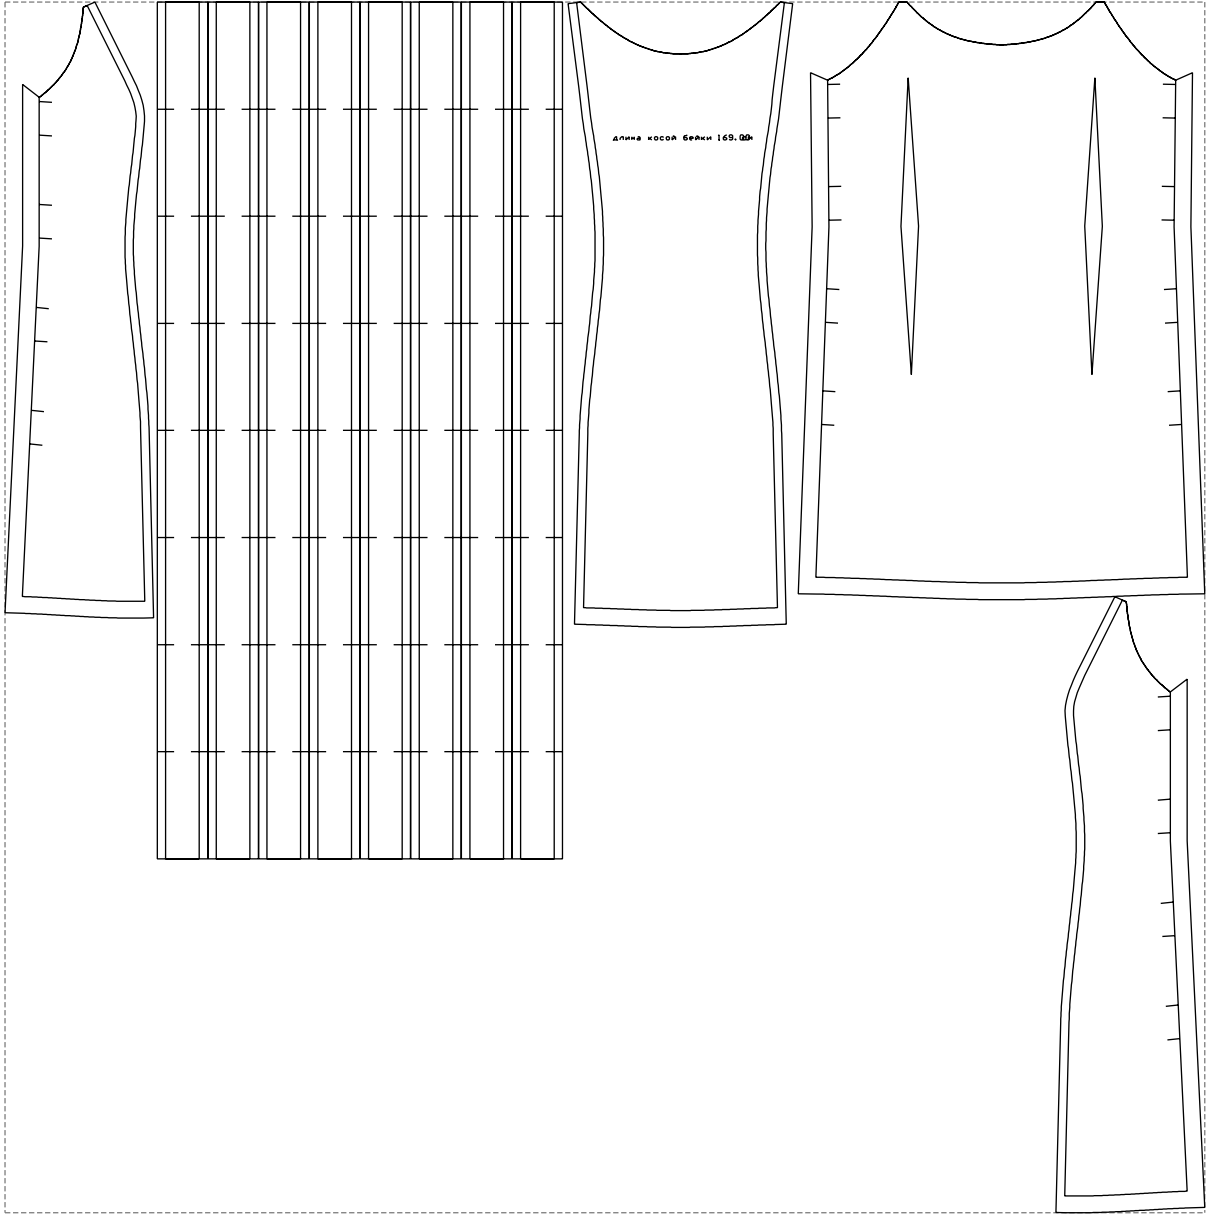

Not for print

Paper size: A4, size:1008.41 x1020.52 mm

Example

size:1428.90 x1442.16 mm

Maneken =1 ver.0

rz_1=170

rz_16=96

rz_17=82

rz_18=76

rz_19=104

rz_20=101.8

.
.
.