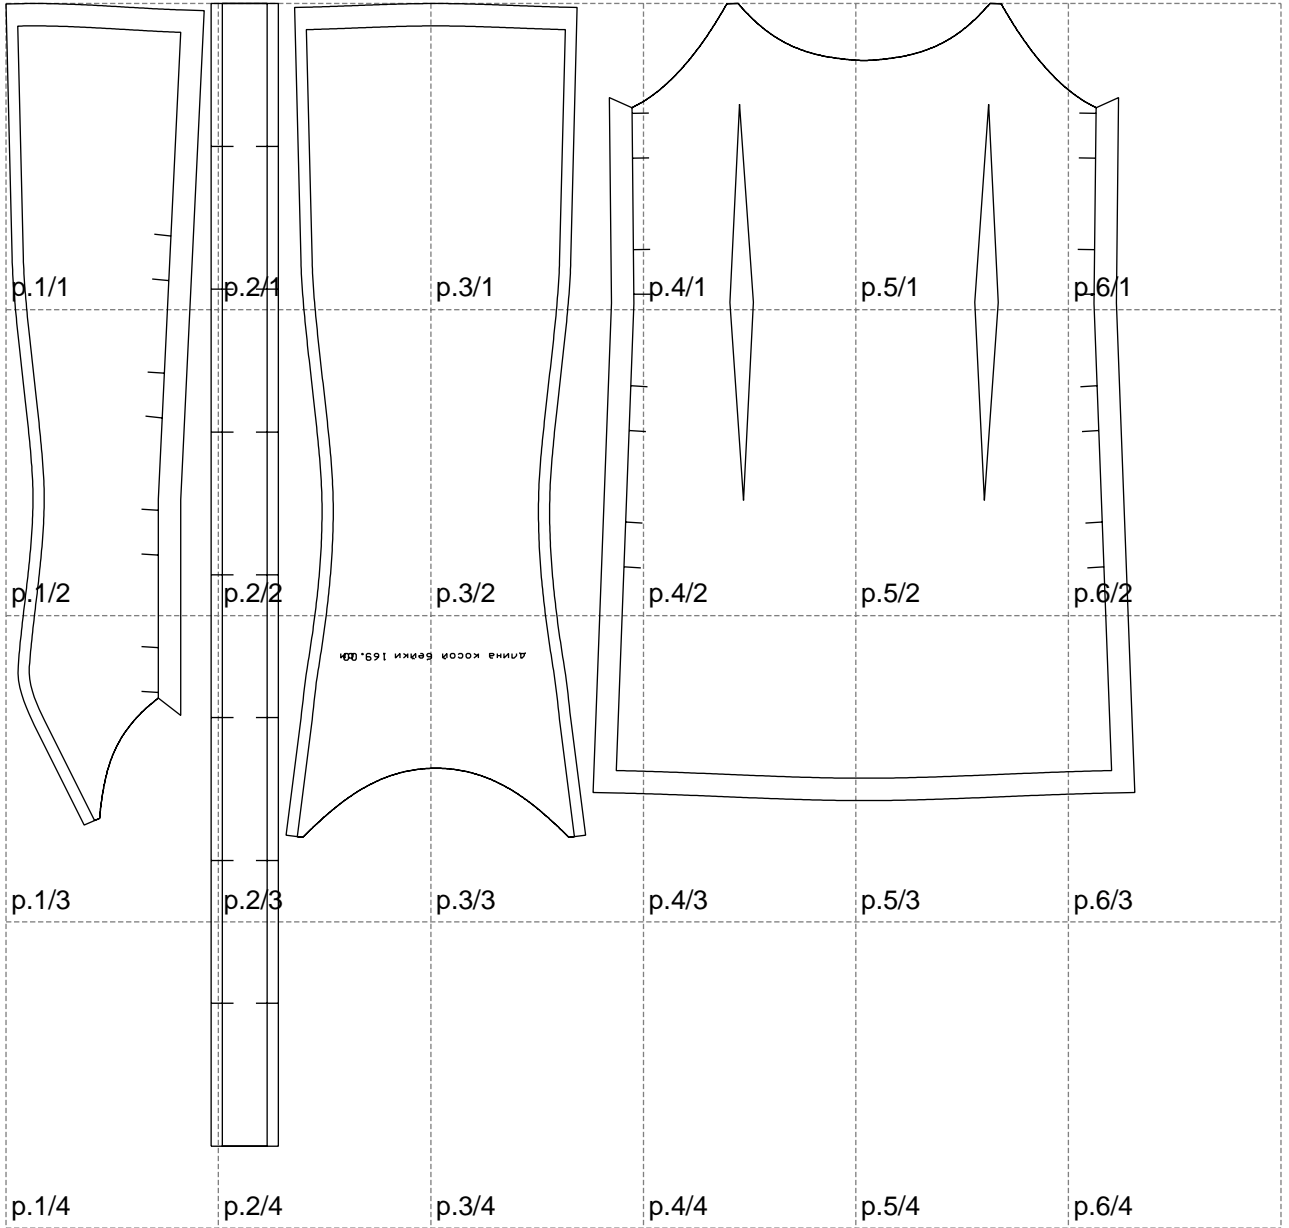

Not for print

Paper size: A4, size:1008.41 x1020.52 mm

Example

size:1428.90 x1442.16 mm

Maneken =1 ver.0

rz_1=170

rz_16=96

rz_17=82

rz_18=76

rz_19=104

rz_20=101.8

.
.
.