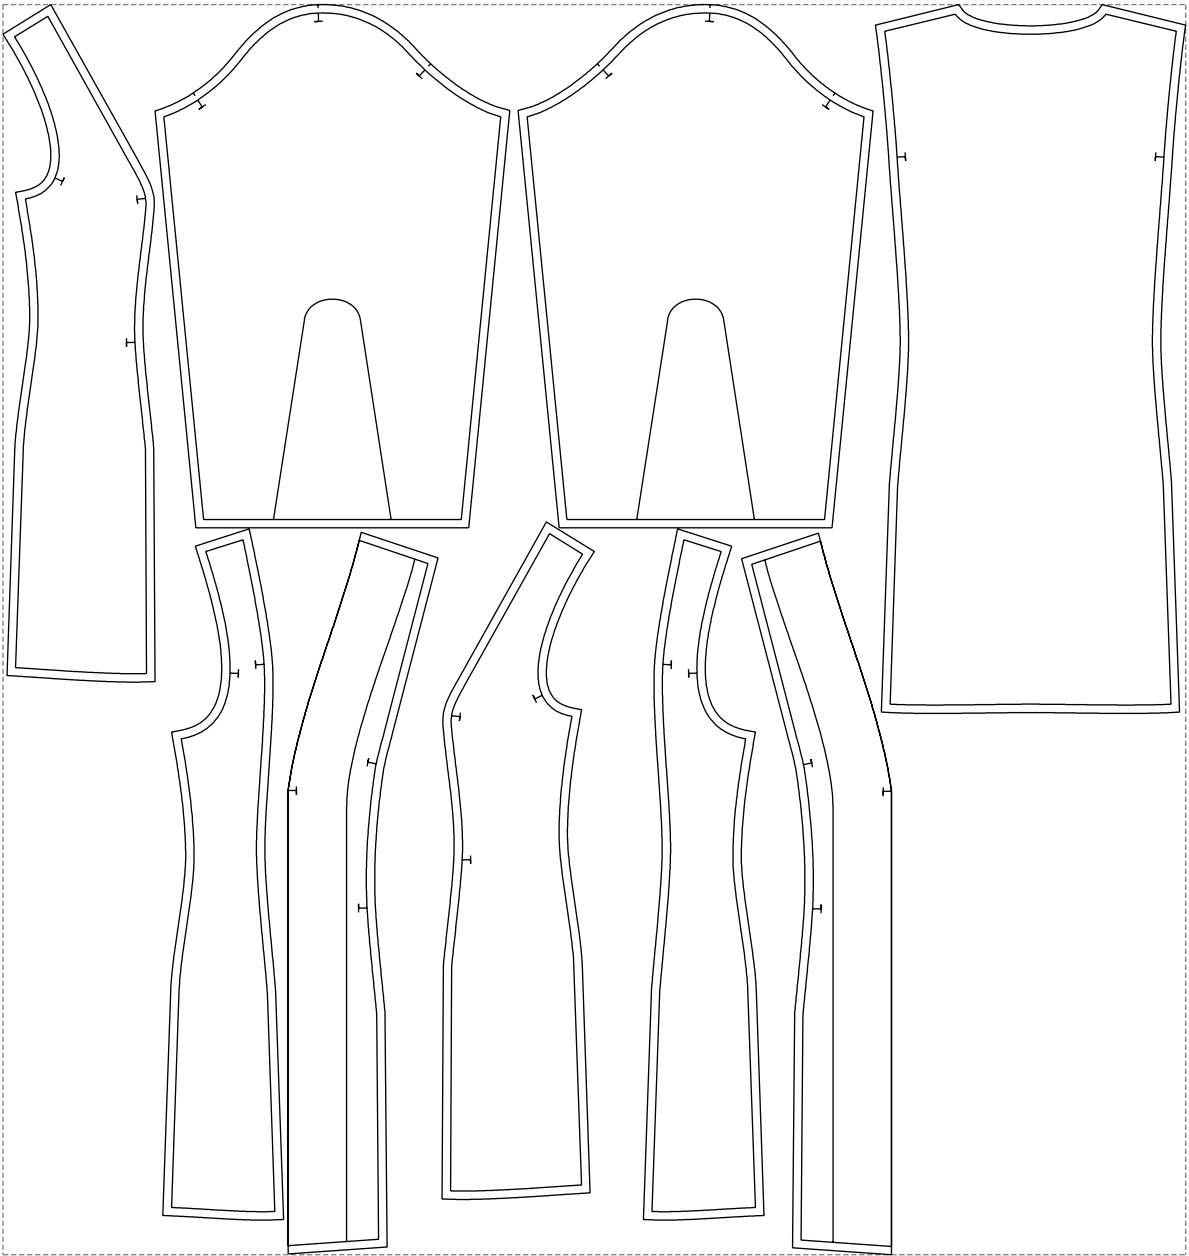

# Example

size:1408.46 x1489.22 mm

Maneken =1 ver.0

rz\_1=170

rz\_16=92

rz\_17=78.8

rz\_18=71.8

rz\_19=100

rz\_20=98.1

---

. . . . .  
. . . . .  
. . . . .