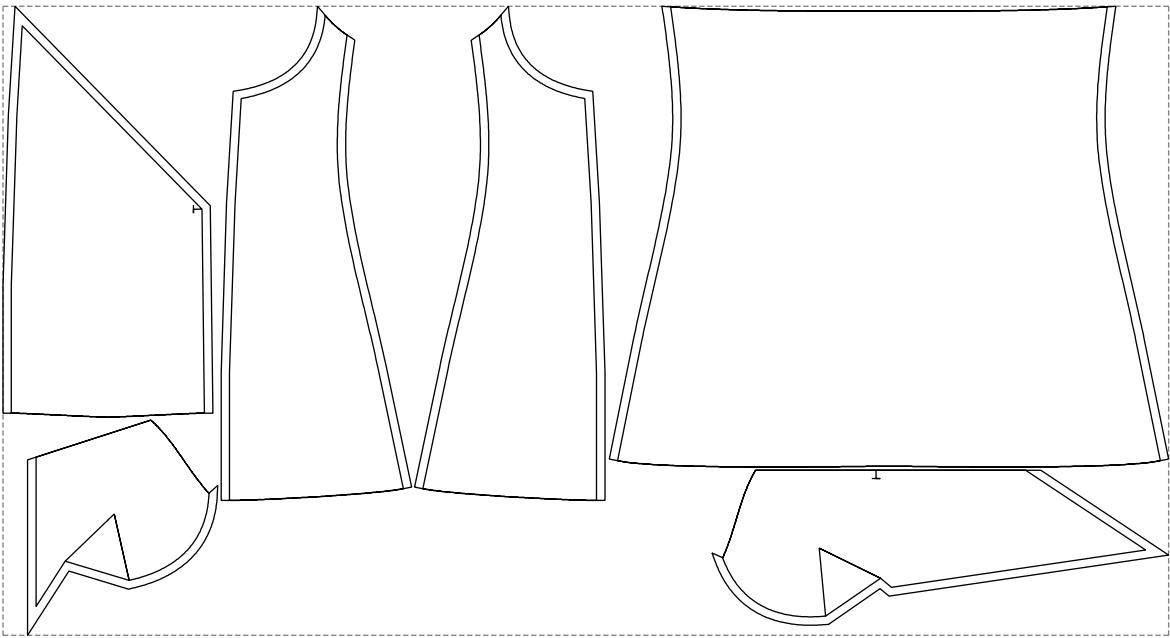

# Example

size:1388.20 x749.30 mm

Maneken =1 ver.0

rz\_1=170

rz\_16=108

rz\_17=92.5

rz\_18=89.2

rz\_19=116