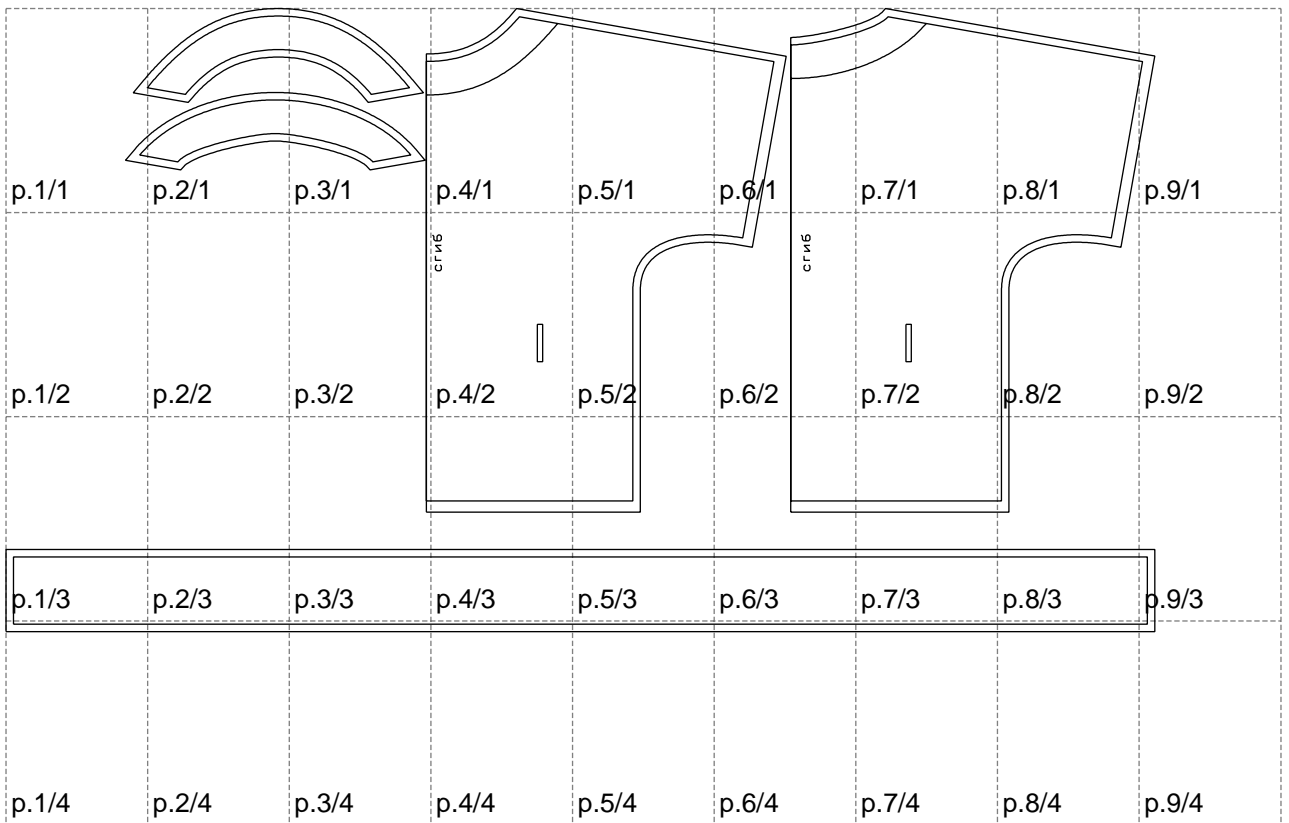

Not for print

Paper size: A4, size:1539.20 x834.74 mm

# Example

size:1539.20 x834.74 mm

Maneken =1 ver.0

rz\_1=170

rz\_16=104

rz\_17=88.9

rz\_18=84.4

rz\_19=112

rz\_20=109.3

---

. . . . .  
. . . . .  
. . . . .