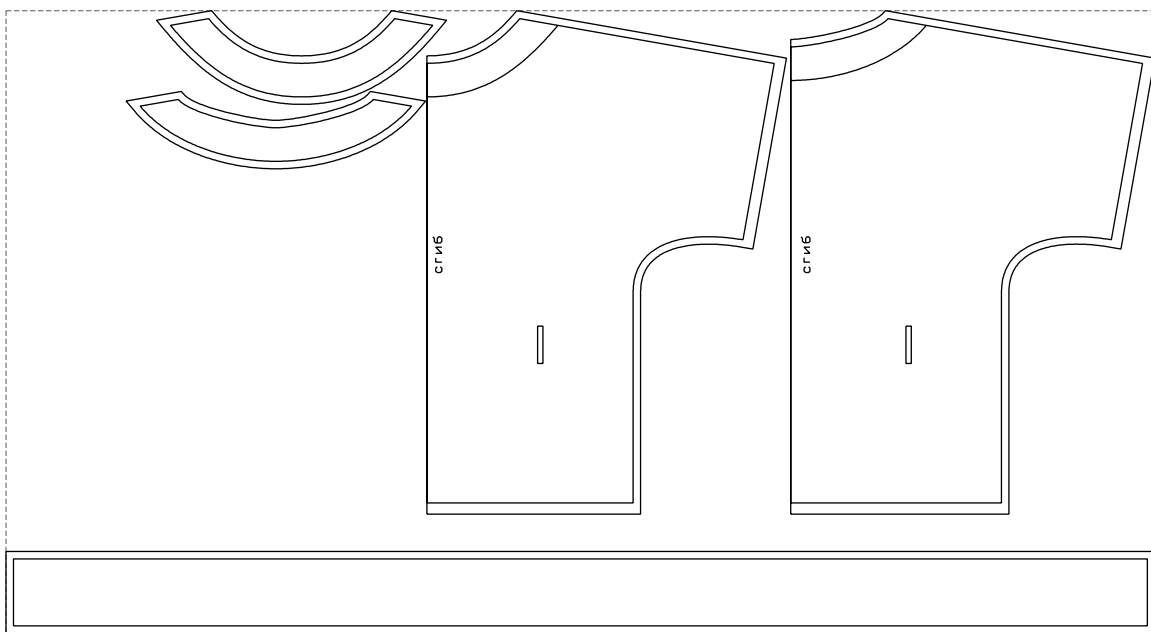

Not for print

Paper size: A4, size:1539.20 x834.74 mm

# Example

size:1539.20 x834.74 mm

Maneken =1 ver.0

rz\_1=170

rz\_16=104

rz\_17=88.9

rz\_18=84.4

rz\_19=112

rz\_20=109.3

---

. . . . .  
. . . . .  
. . . . .