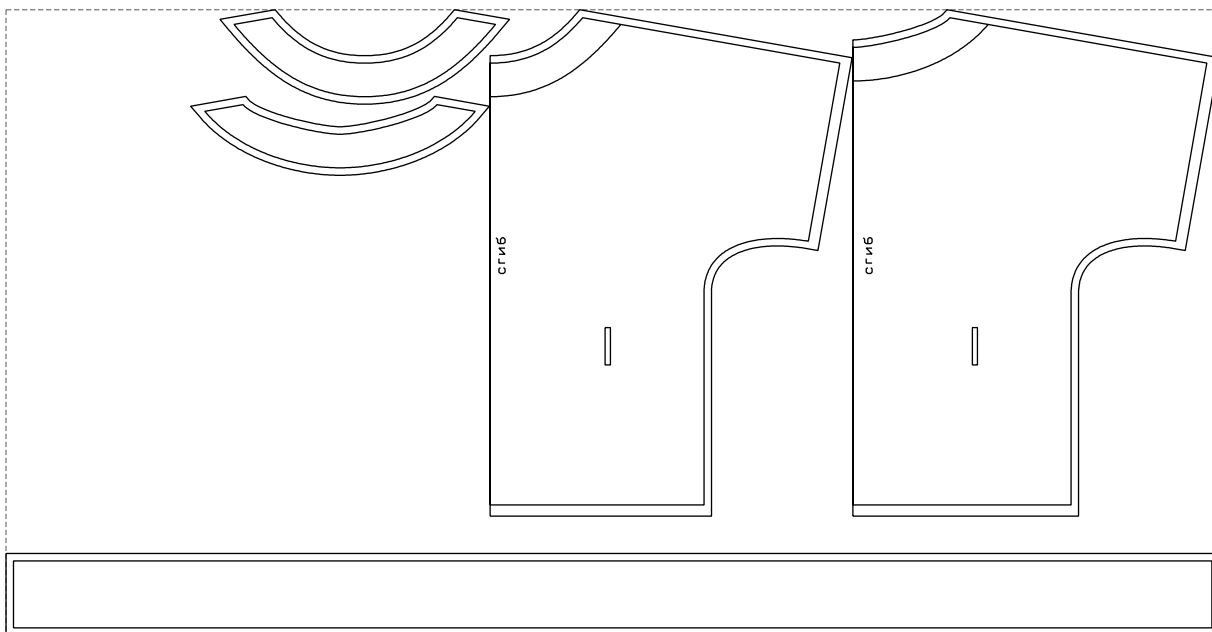

Example

size:1625.60 x838.58 mm

Maneken =1 ver.0

rz_1=170

rz_16=108

rz_17=92.5

rz_18=89.2

rz_19=116