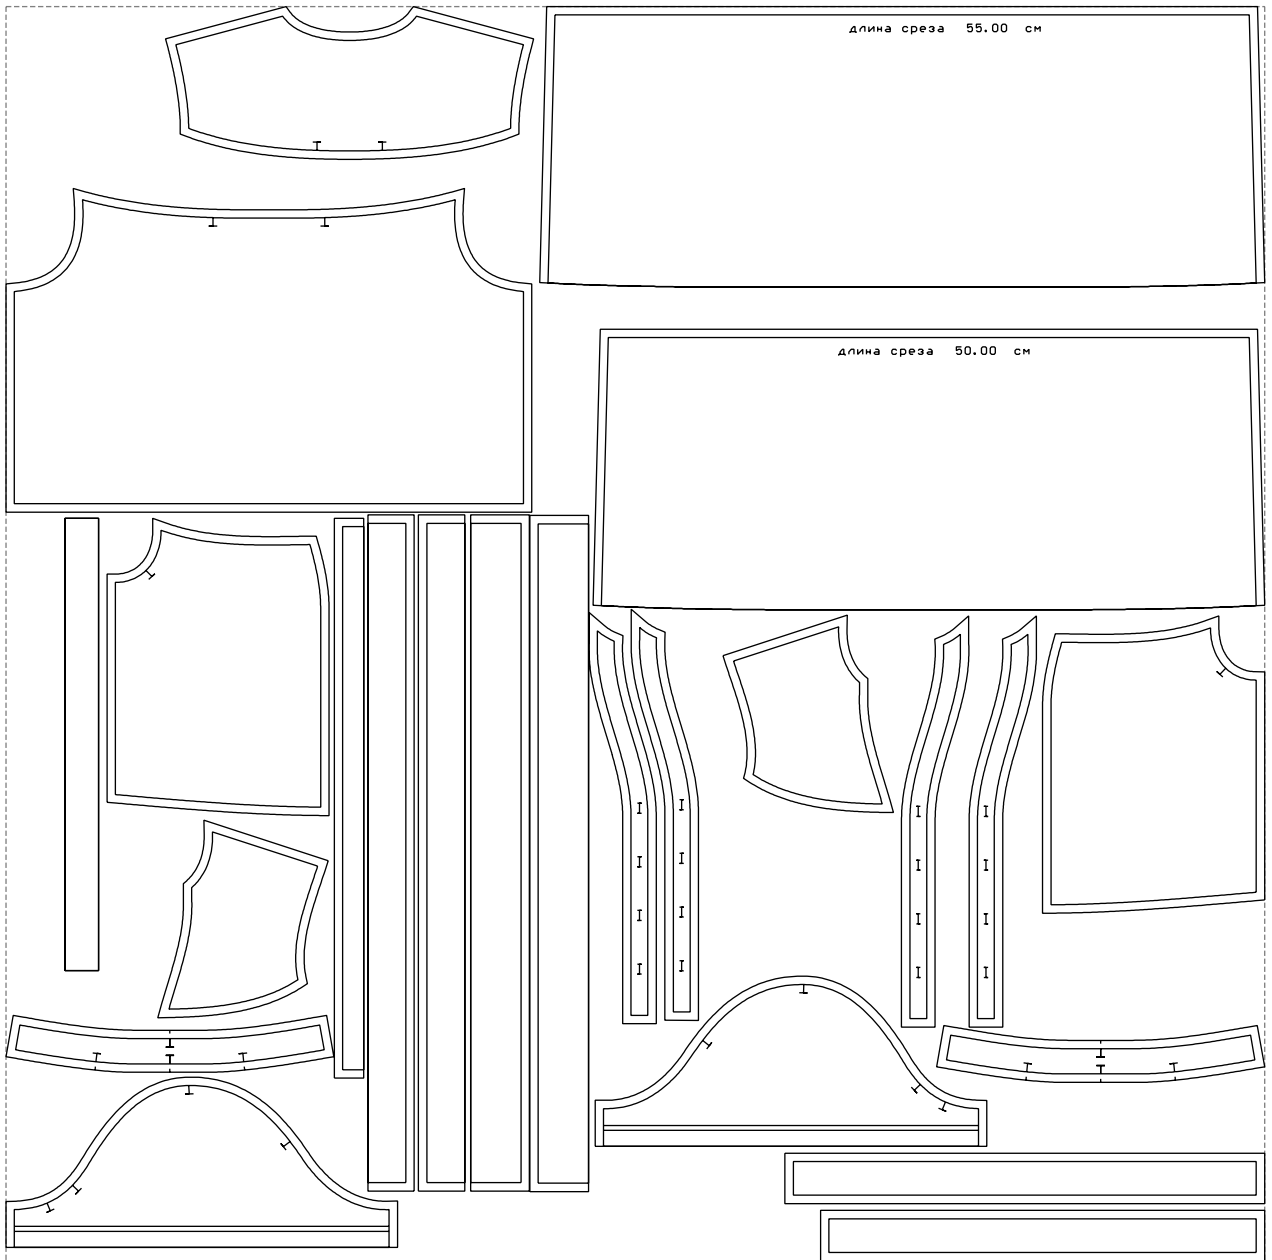

Example

size:1499.00 x1494.07 mm

Maneken =1 ver.0

rz_1=170

rz_16=96

rz_17=82

rz_18=76

rz_19=104

rz_20=101.8

.
.
.