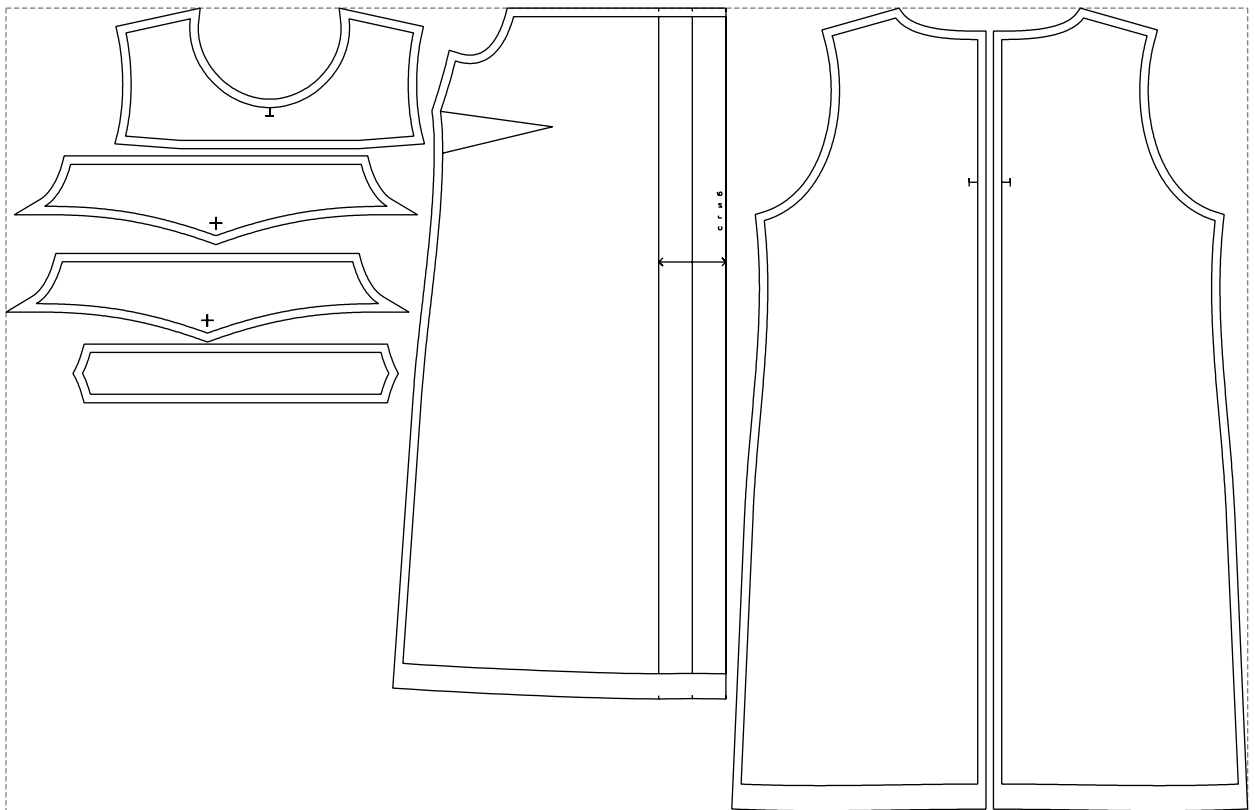

# Example

size:1478.82 x956.00 mm

Maneken =1 ver.0

rz\_1=170

rz\_16=96

rz\_17=82

rz\_18=76

rz\_19=104

rz\_20=101.8

---

. . . . .  
. . . . .  
. . . . .