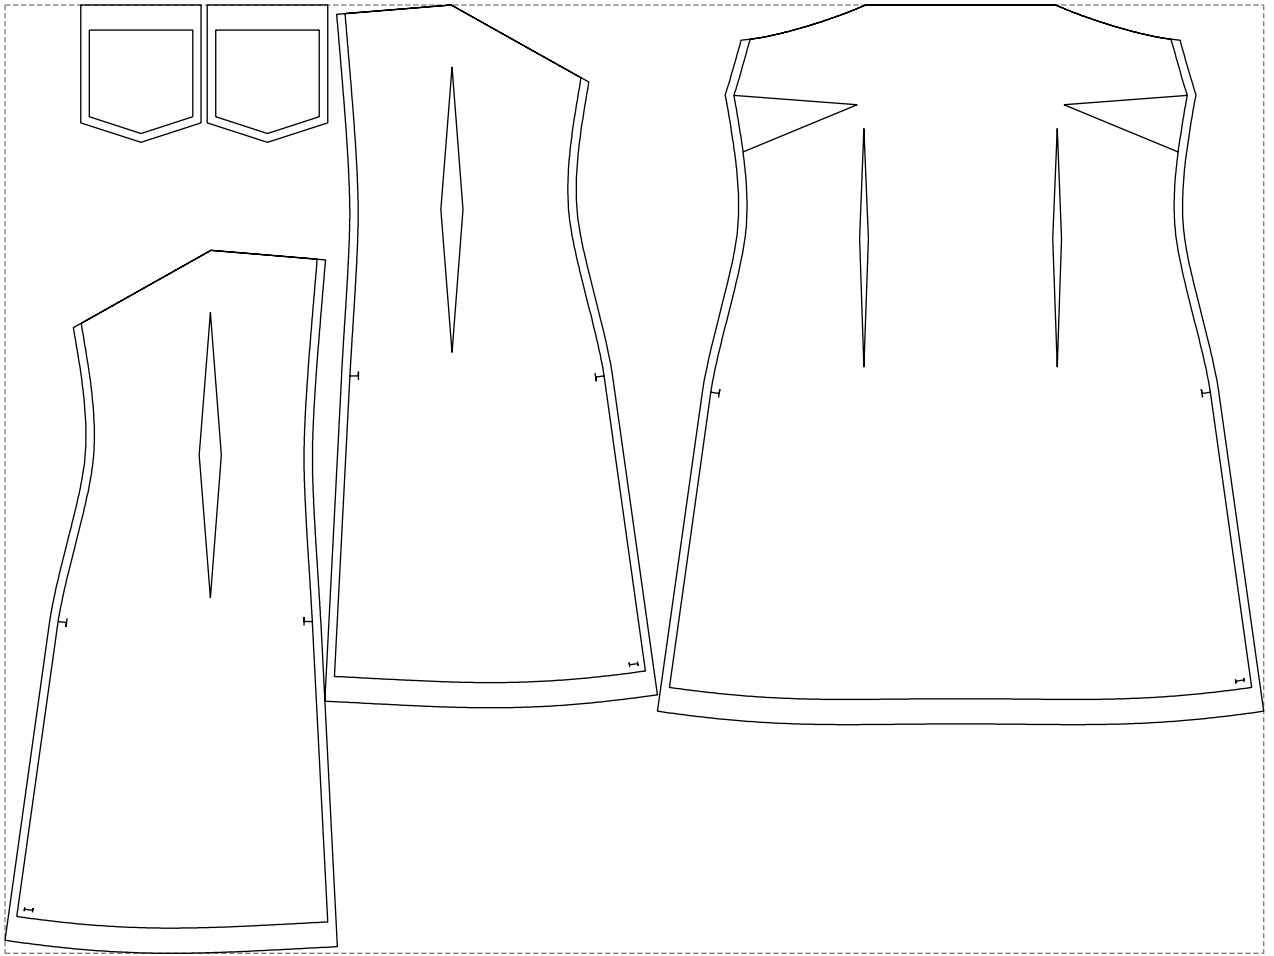

# Example

size:1499.00 x1129.75 mm

Maneken =1 ver.0

rz\_1=170

rz\_16=104

rz\_17=88.9

rz\_18=84.4

rz\_19=112