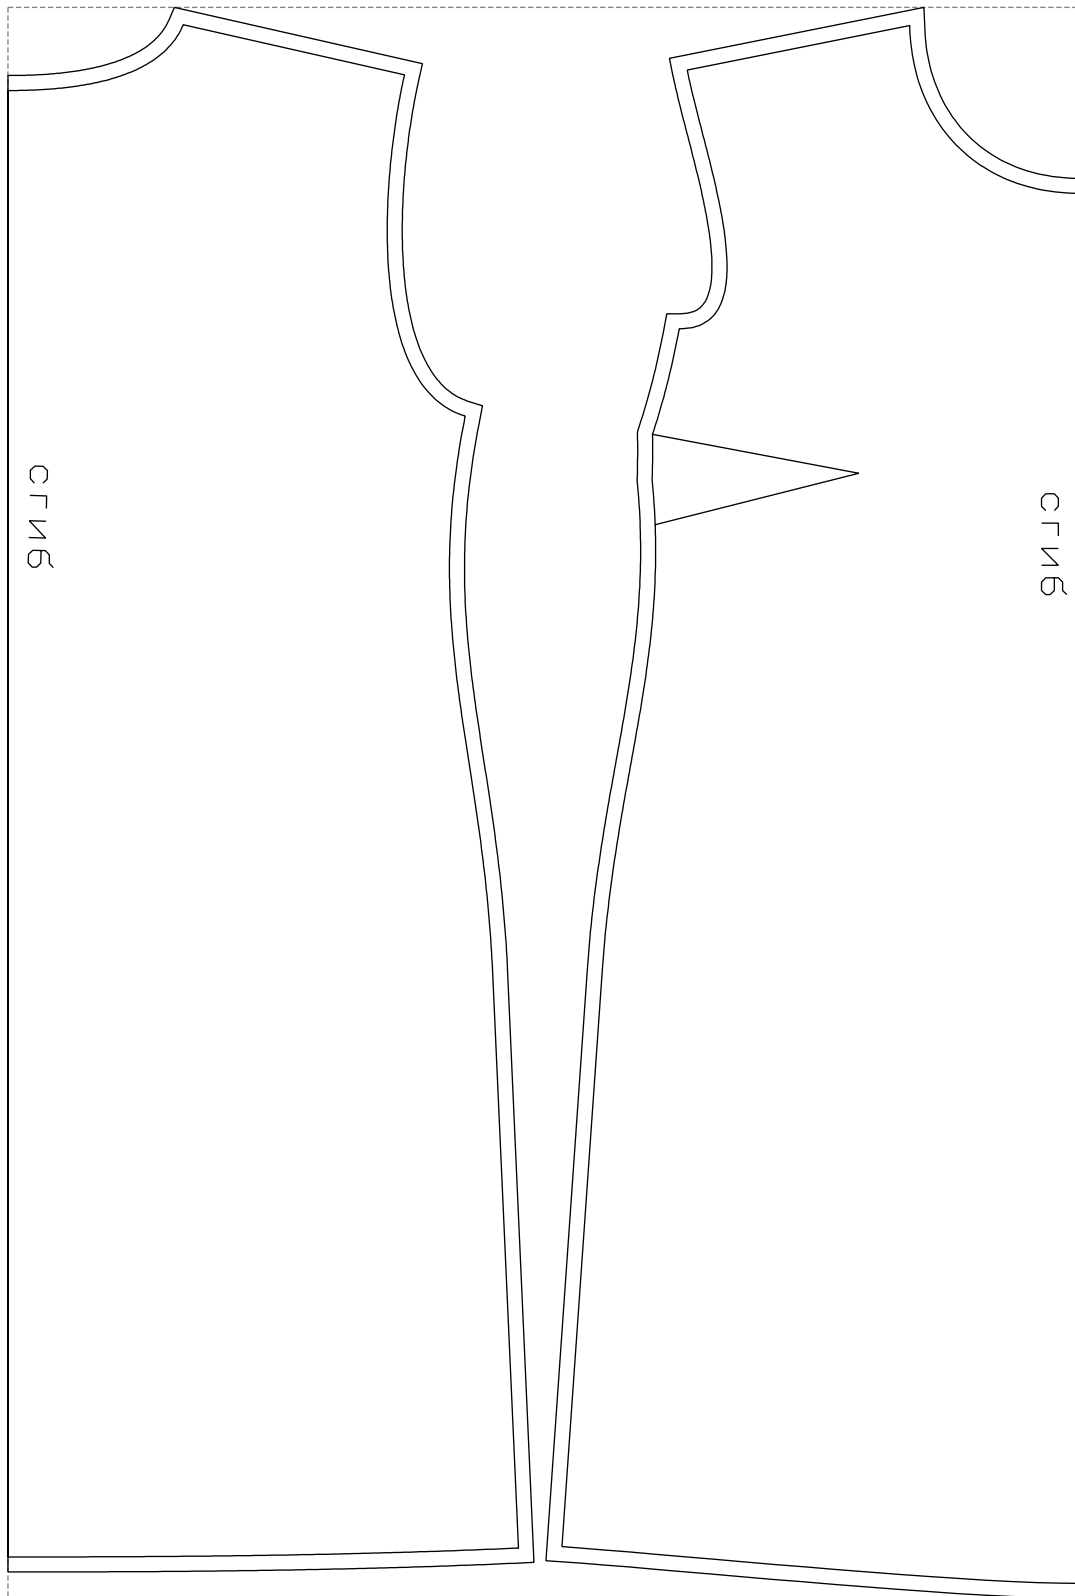

Not for print

Paper size: A4, size:713.17 x1059.17 mm

# Example

size:712.90 x1059.17 mm

Maneken =1 ver.0

rz\_1=170

rz\_16=108

rz\_17=92.5

rz\_18=89.2

rz\_19=116

rz\_20=113

---

. . . . .  
. . . . .  
. . . . .