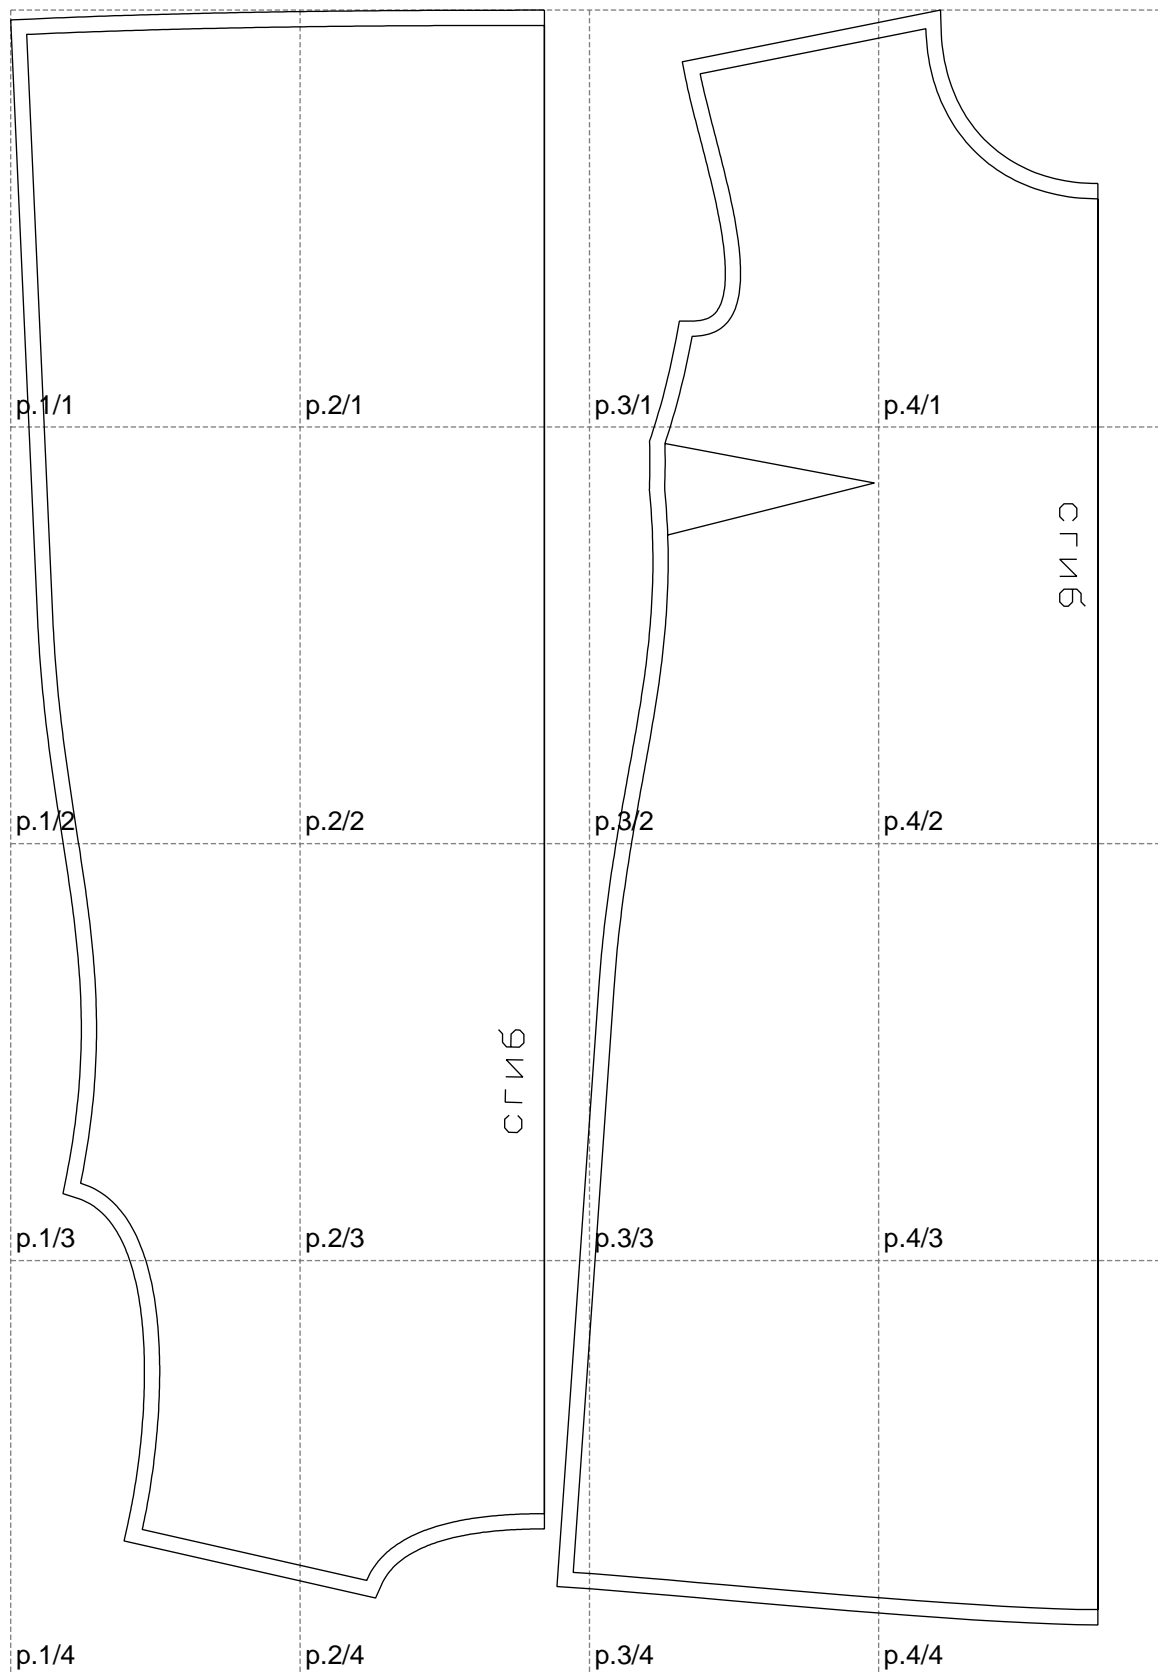

Not for print

Paper size: A4, size:713.17 x1059.17 mm

# Example

size:712.90 x1059.17 mm

Maneken =1 ver.0

rz\_1=170

rz\_16=108

rz\_17=92.5

rz\_18=89.2

rz\_19=116

rz\_20=113

---

. . . . .  
. . . . .  
. . . . .