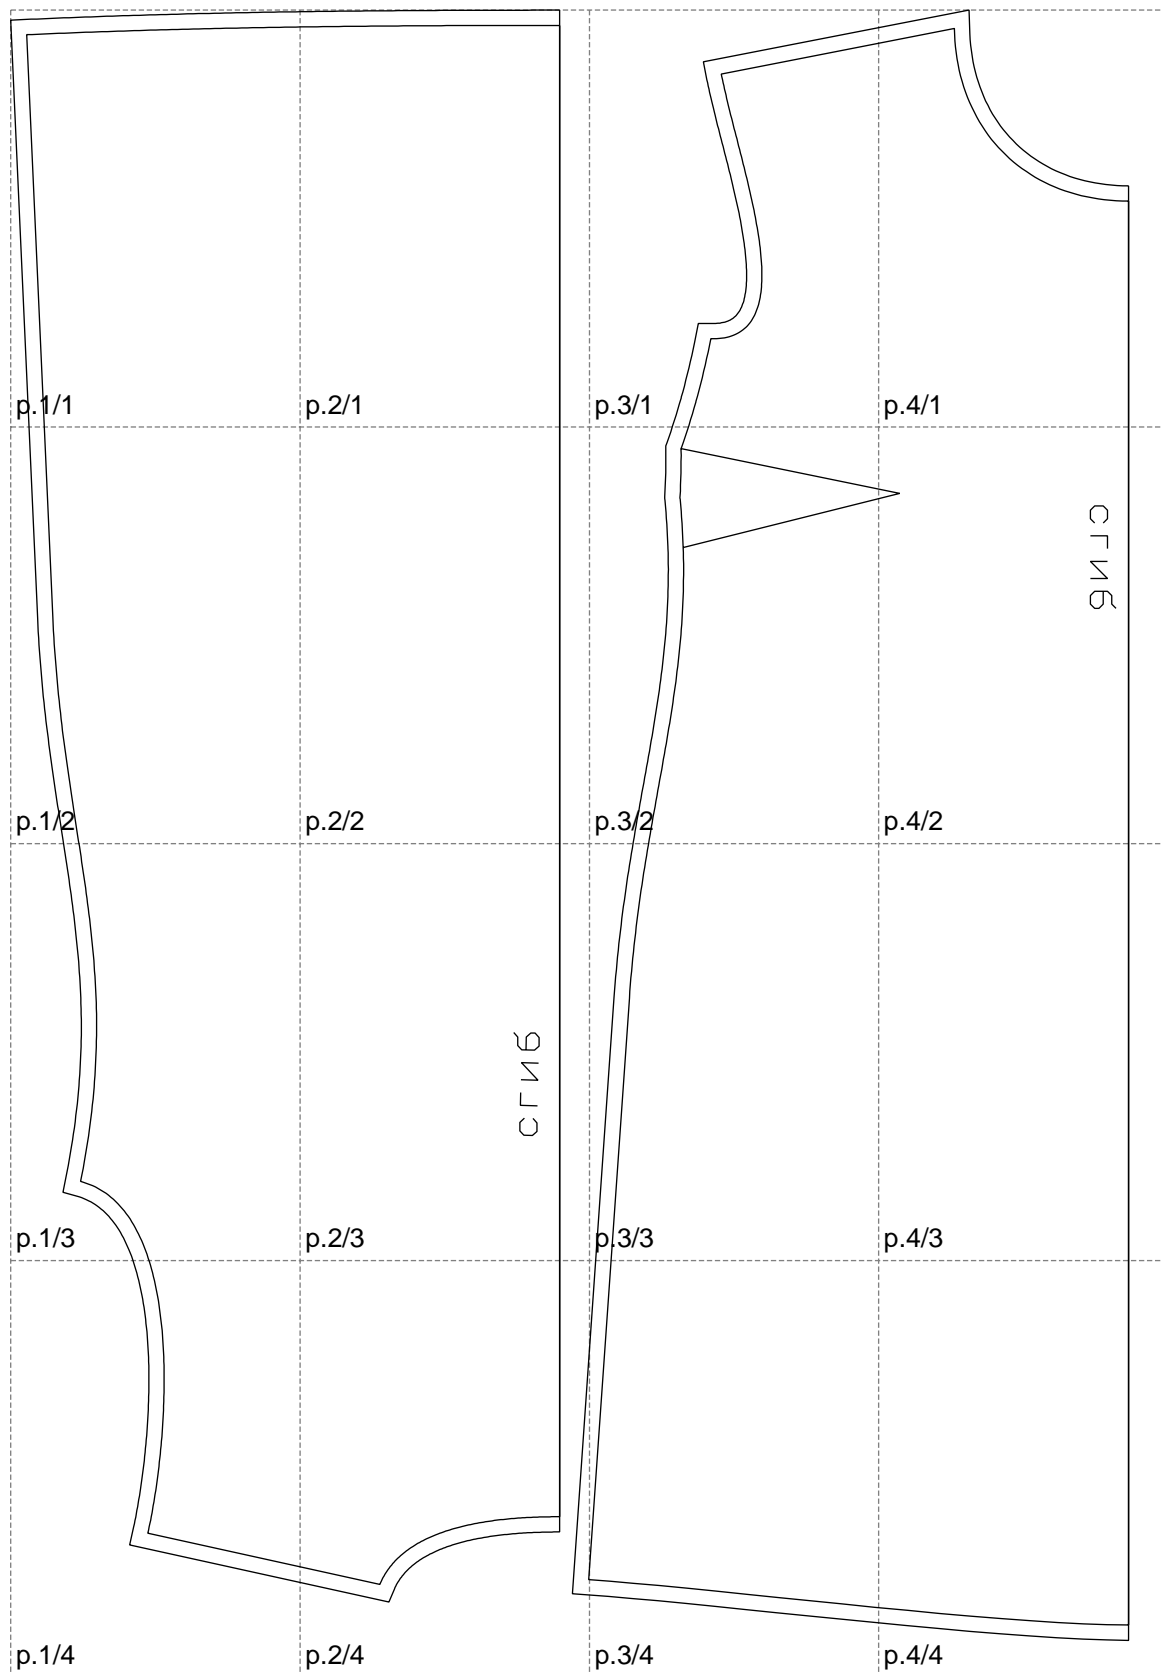

Not for print

Paper size: A4, size:733.27 x1069.31 mm

# Example

size:732.98 x1069.31 mm

Maneken =1 ver.0

rz\_1=170

rz\_16=112

rz\_17=96.2

rz\_18=94

rz\_19=120

rz\_20=117

---

. . . . .  
. . . . .  
. . . . .