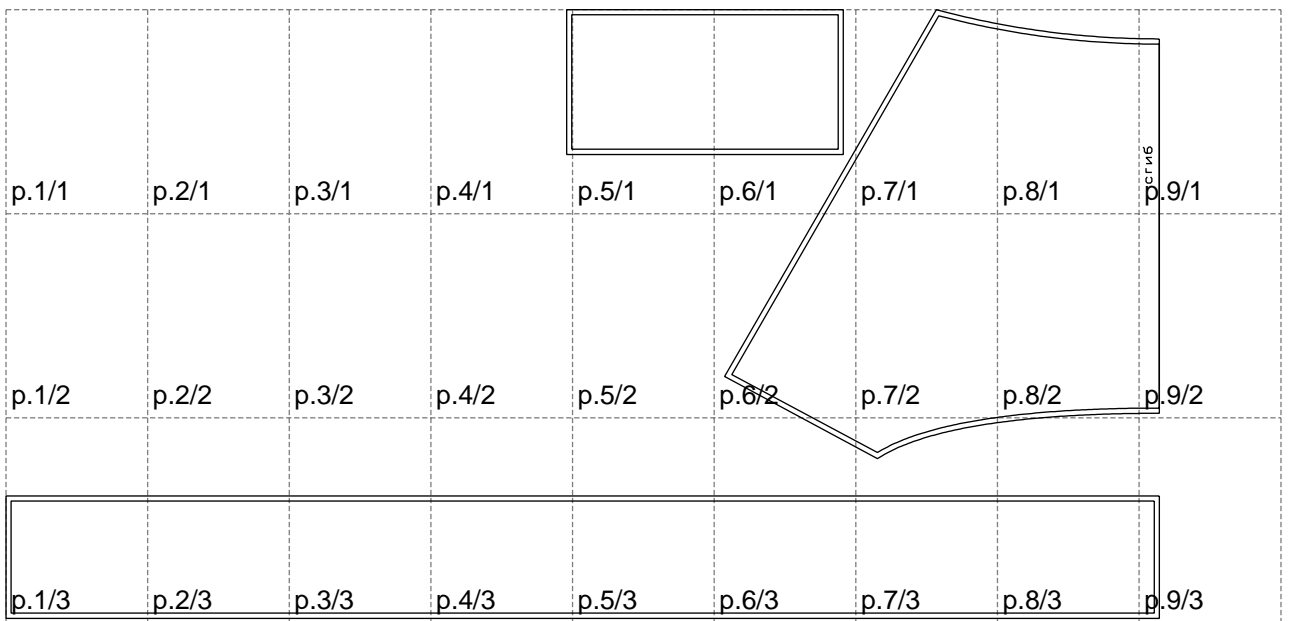

Not for print

Paper size: A4, size:1545.40 x815.44 mm

Example

size:1545.40 x1059.44 mm

Maneken =1 ver.0

rz_1=170

rz_16=116

rz_17=100

rz_18=98.8

rz_19=124

rz_20=121

.
.
.