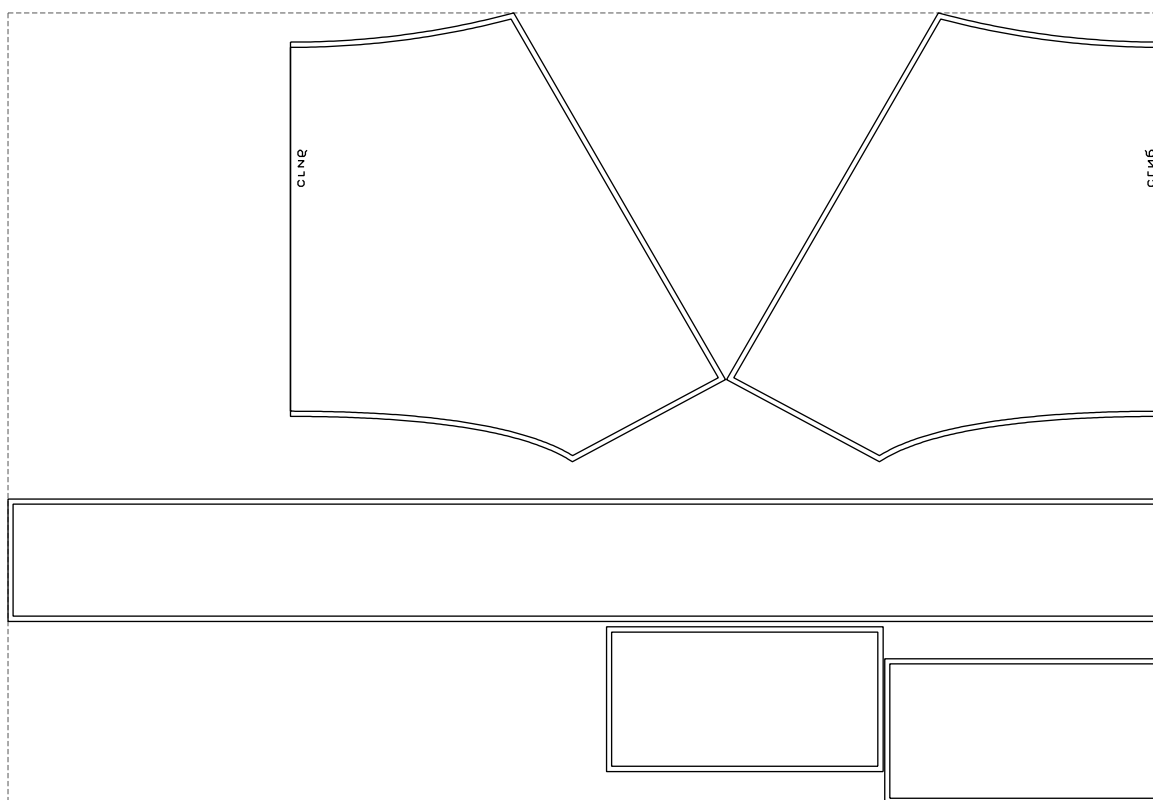

Not for print

Paper size: A4, size:1545.40 x815.44 mm

Example

size:1545.40 x1059.44 mm

Maneken =1 ver.0

rz_1=170

rz_16=116

rz_17=100

rz_18=98.8

rz_19=124

rz_20=121

.
.
.