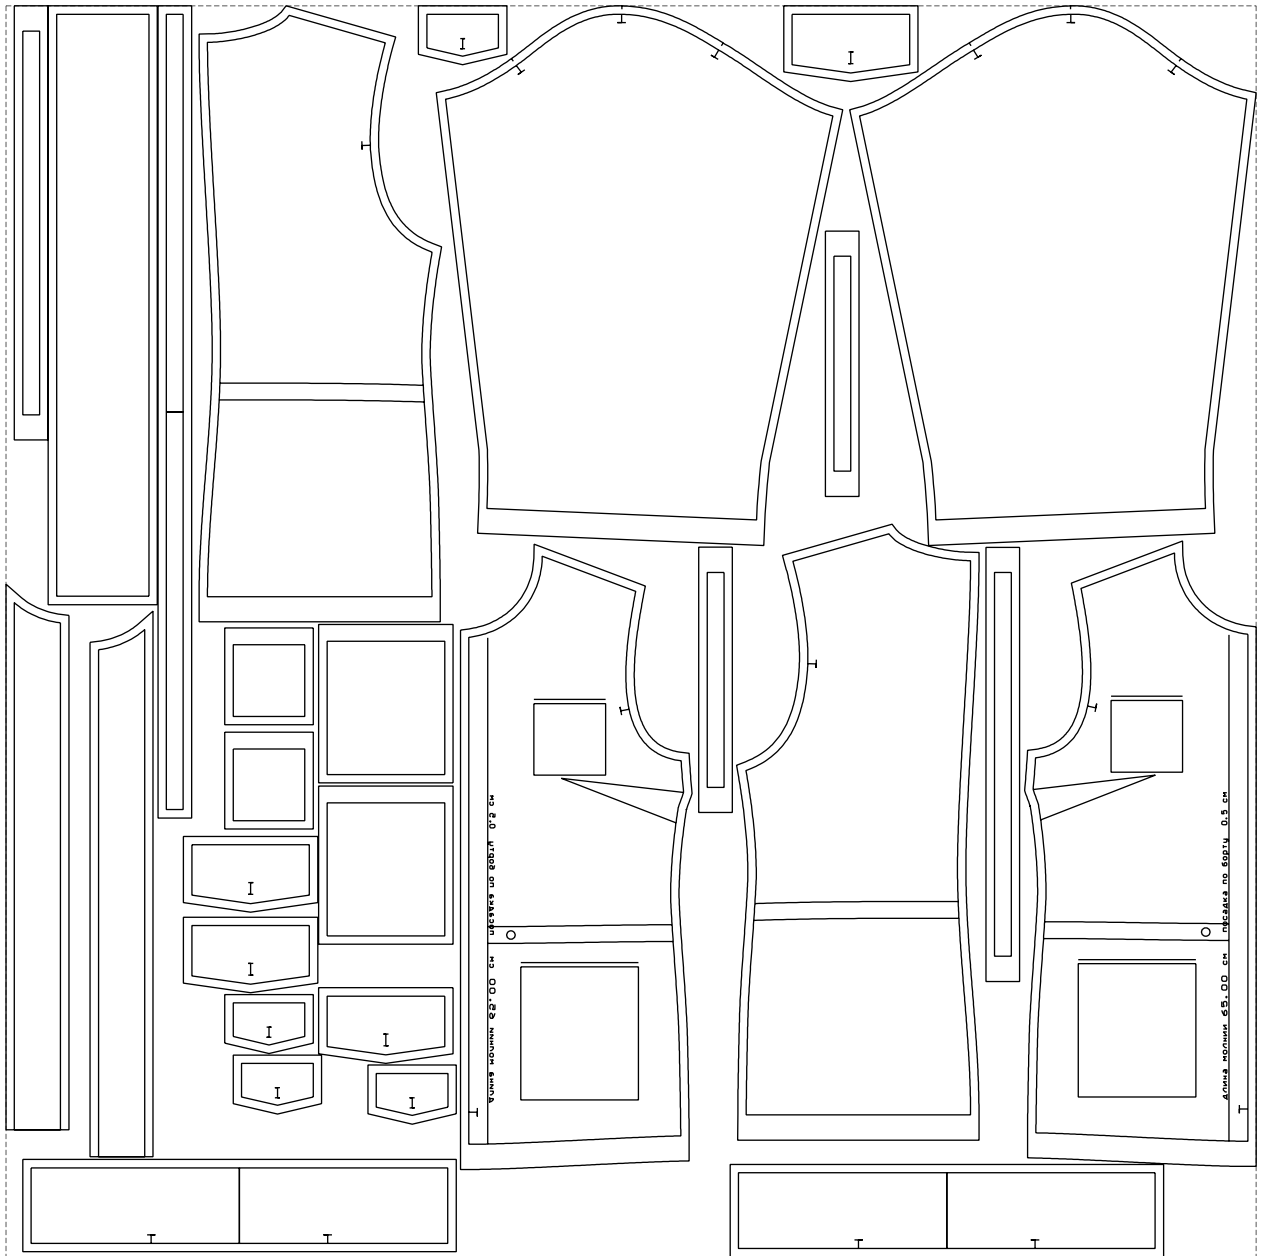

Example

size:1488.97 x1490.12 mm

Maneken =1 ver.0

rz_1=170

rz_16=88

rz_17=75.6

rz_18=67.6

rz_19=96

rz_20=94.6

.
.
.