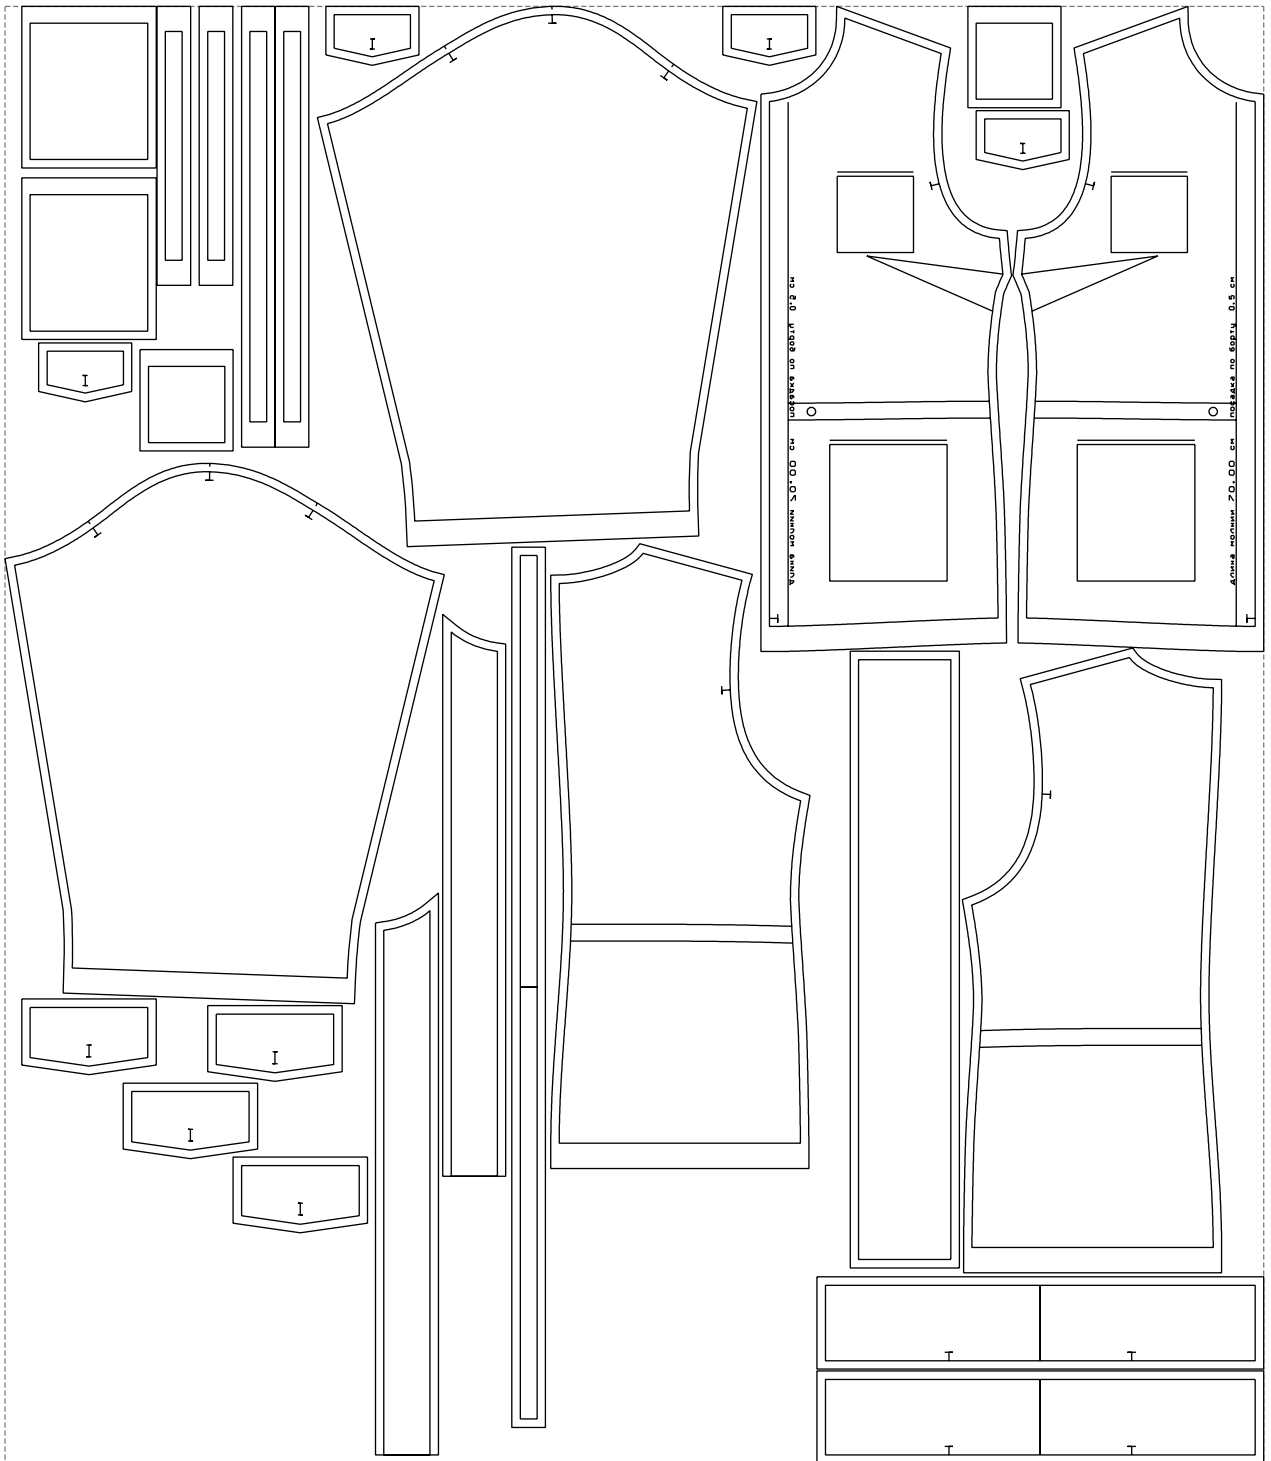

Example

size:1499.00 x1735.53 mm

Maneken =1 ver.0

rz_1=170

rz_16=96

rz_17=82

rz_18=76

rz_19=104

rz_20=101.8

.
.
.