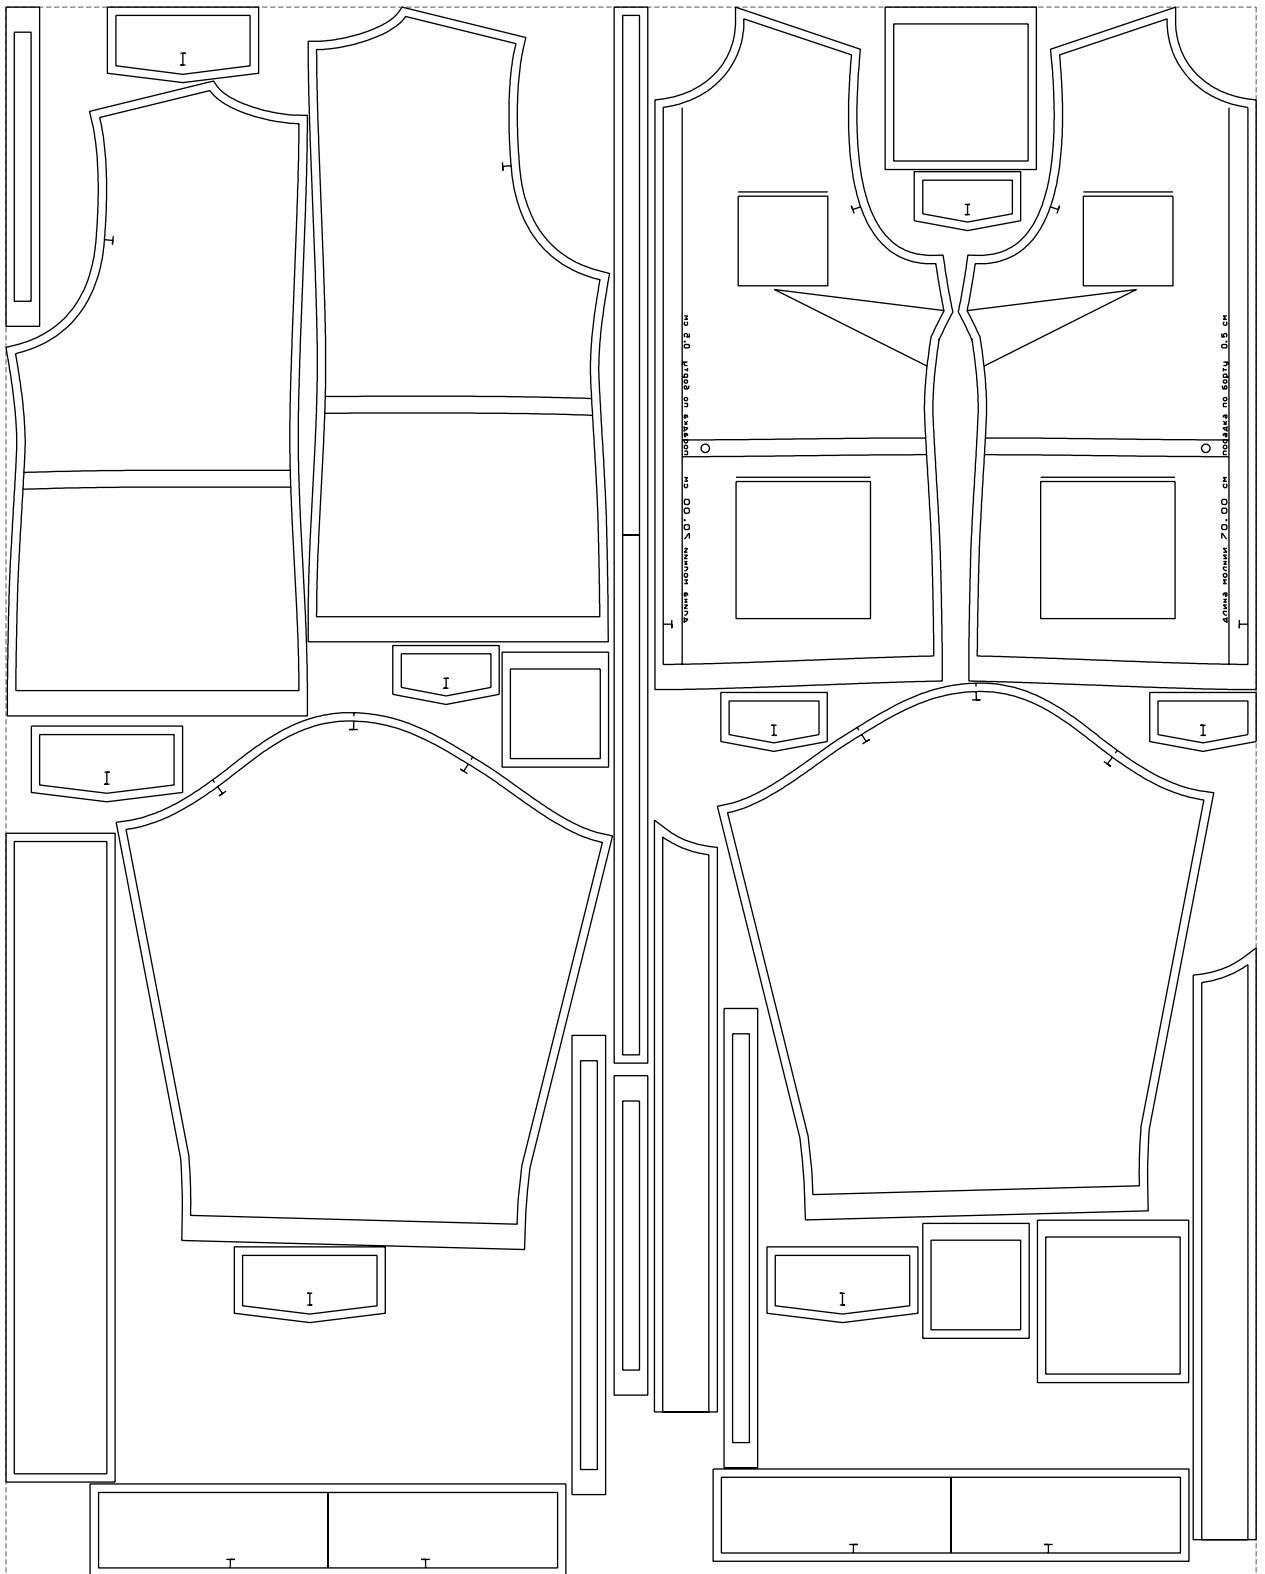

Example

size:1489.00 x1869.24 mm

Maneken =1 ver.0

rz_1=170

rz_16=116

rz_17=100

rz_18=98.8

rz_19=124

rz_20=121

.
.
.