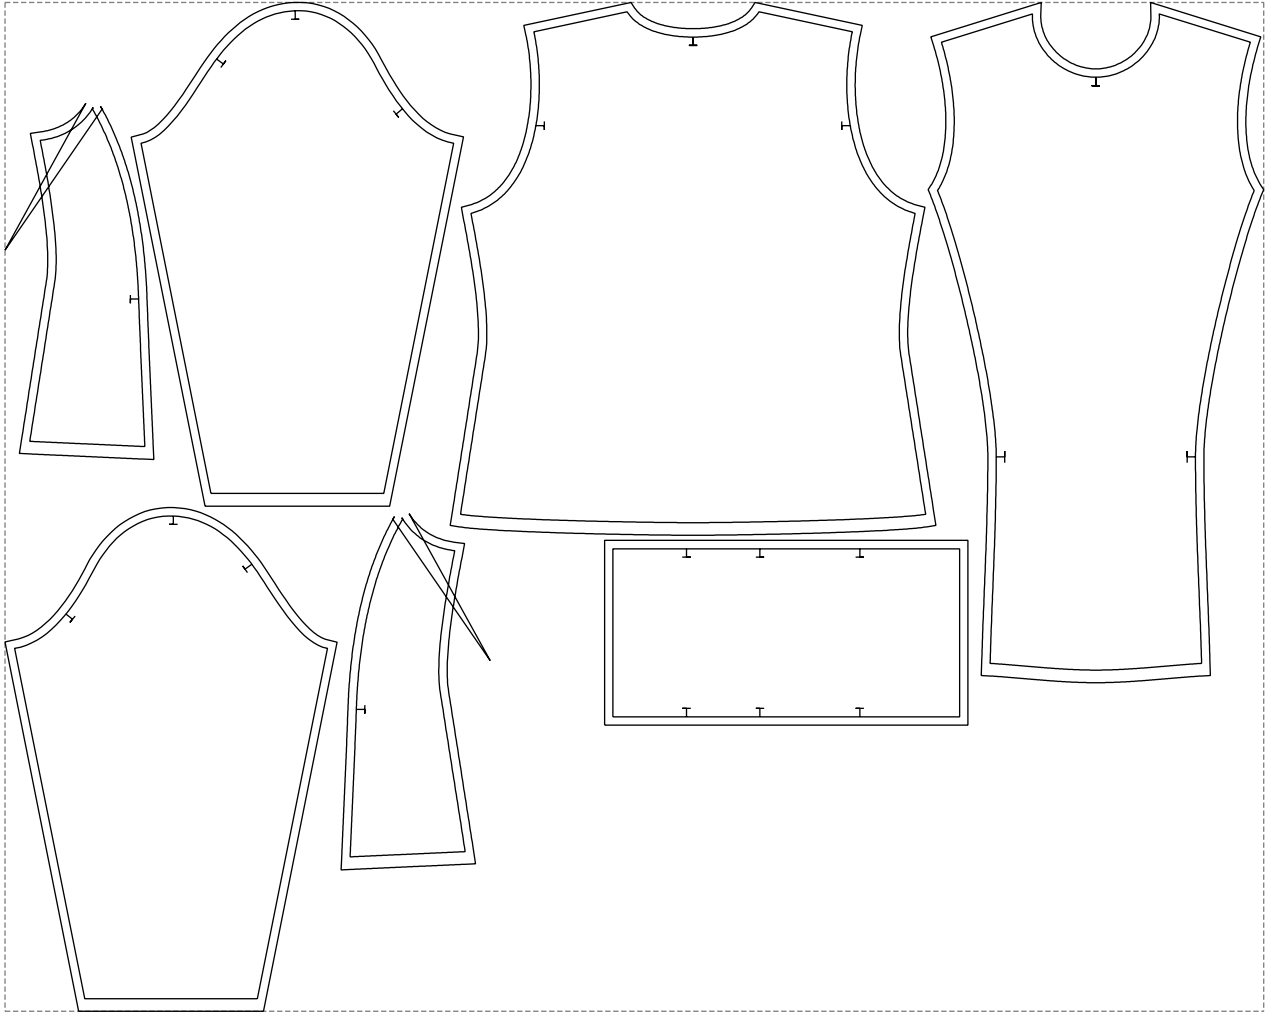

# Example

size:1499.00 x1201.81 mm

Maneken =1 ver.0

rz\_1=170

rz\_16=108

rz\_17=92.5

rz\_18=89.2

rz\_19=116