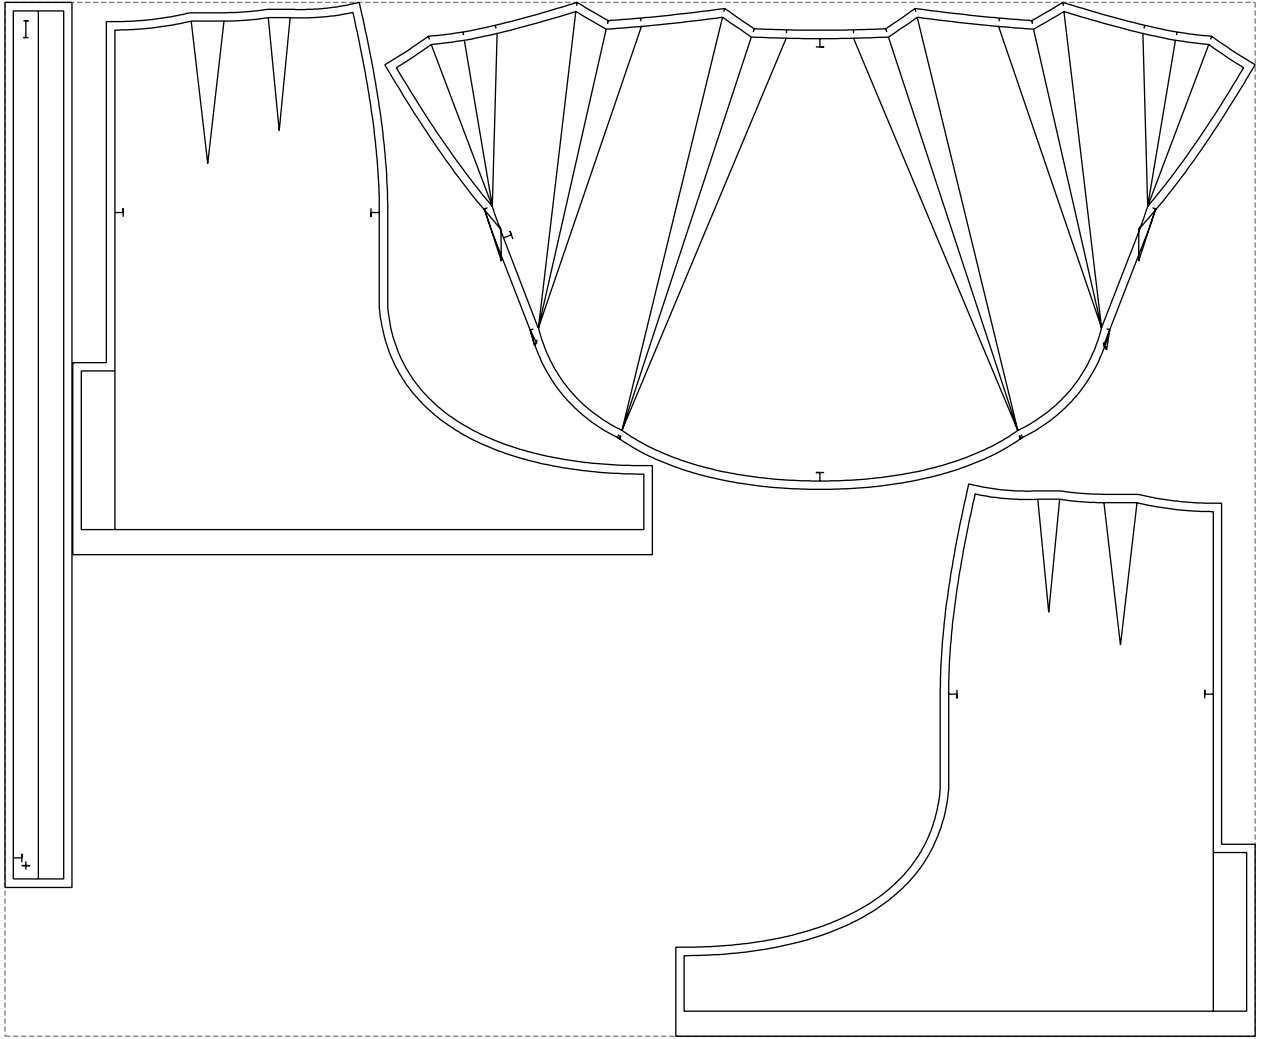

Example

size:1488.94 x1231.54 mm

Maneken =1 ver.0

rz_1=170

rz_16=116

rz_17=100

rz_18=98.8

rz_19=124

rz_20=121

.
.
.