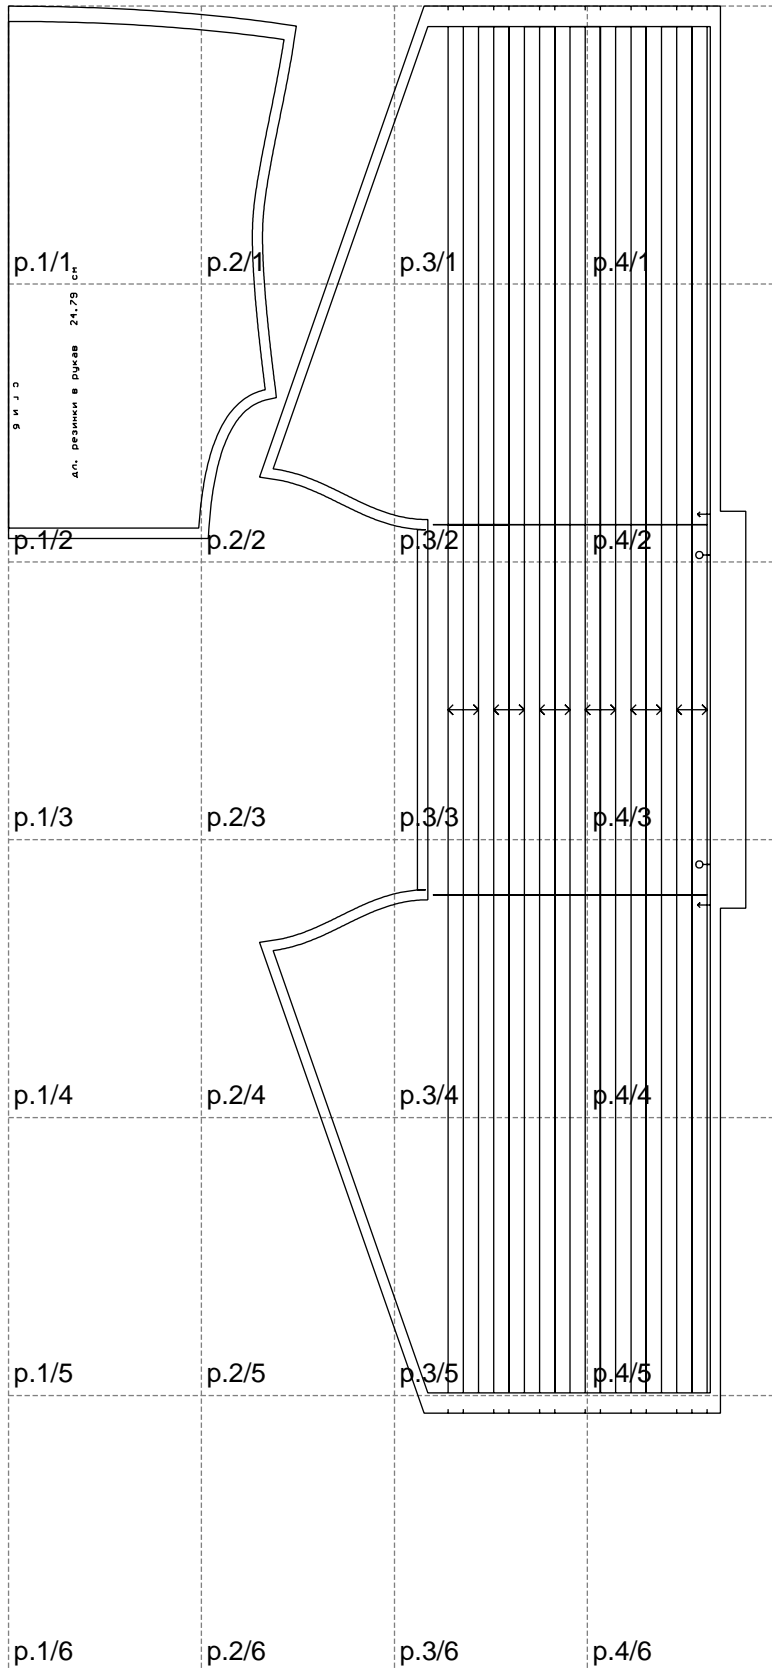

Not for print

Paper size: A4, size:725.41 x1384.50 mm

# Example

size:1488.95 x1384.50 mm

Maneken =1 ver.0

rz\_1=170

rz\_16=108

rz\_17=92.5

rz\_18=89.2

rz\_19=116

rz\_20=113

---

. . . . .  
. . . . .  
. . . . .