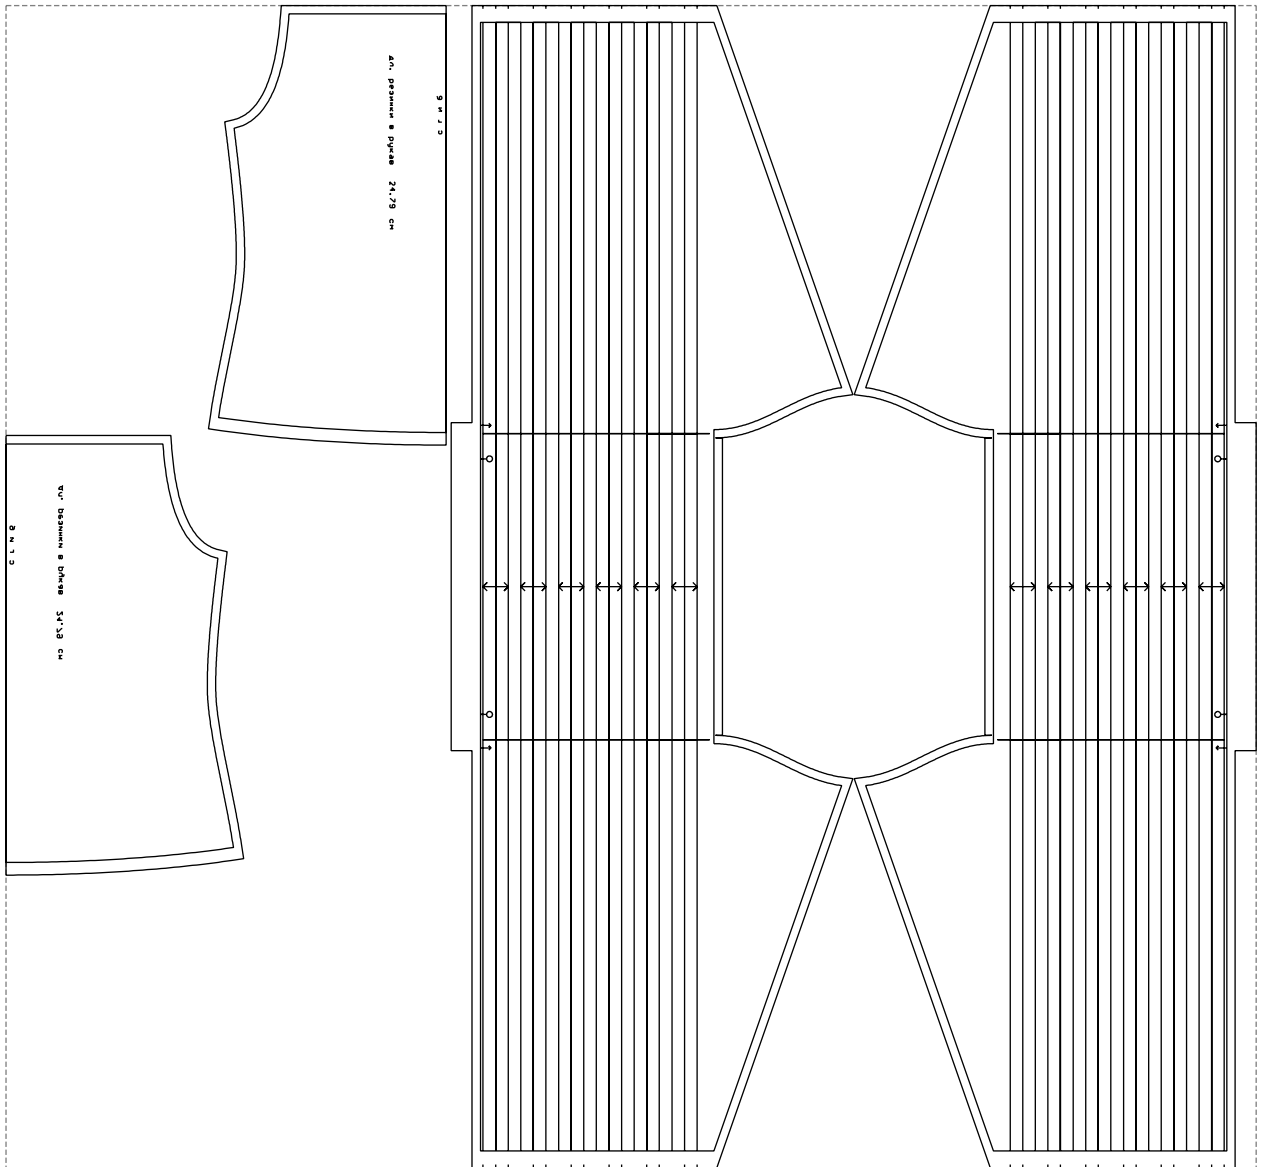

Not for print

Paper size: A4, size:725.41 x1384.50 mm

# Example

size:1488.95 x1384.50 mm

Maneken =1 ver.0

rz\_1=170

rz\_16=108

rz\_17=92.5

rz\_18=89.2

rz\_19=116

rz\_20=113

---

. . . . .  
. . . . .  
. . . . .