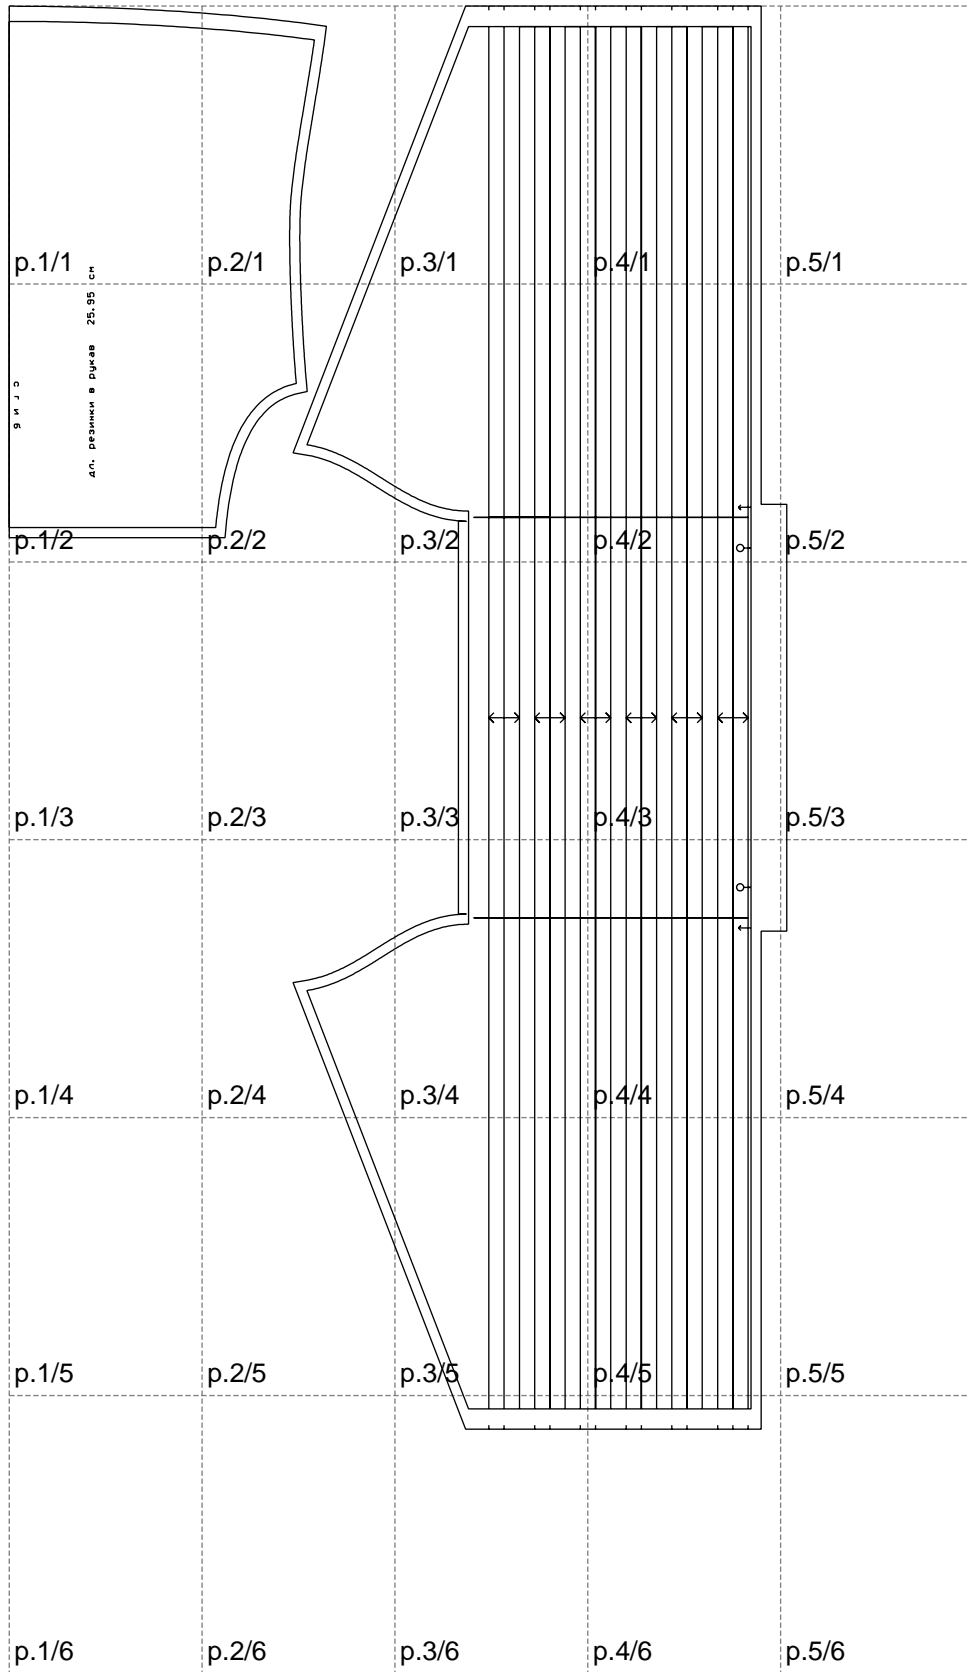

Not for print

Paper size: A4, size:765.05 x1400.13 mm

Example

size:1438.66 x1400.13 mm

Maneken =1 ver.0

rz_1=170

rz_16=120

rz_17=104

rz_18=103.6

rz_19=128

rz_20=125.1

.
.
.