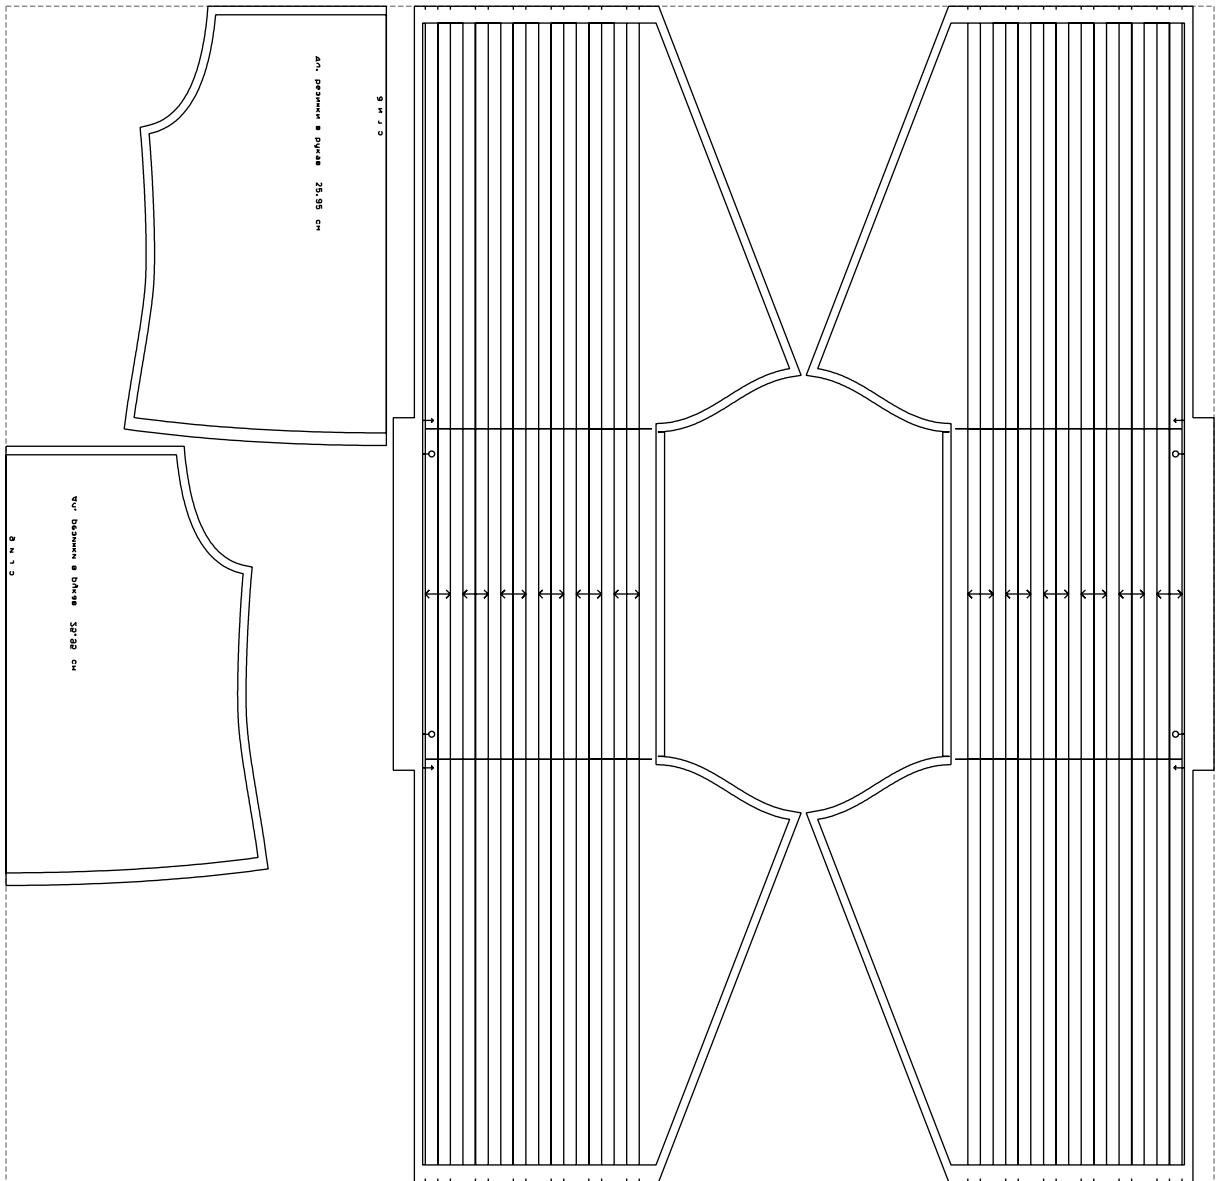

Not for print

Paper size: A4, size:765.05 x1400.13 mm

Example

size:1438.66 x1400.13 mm

Maneken =1 ver.0

rz_1=170

rz_16=120

rz_17=104

rz_18=103.6

rz_19=128

rz_20=125.1

.
.
.