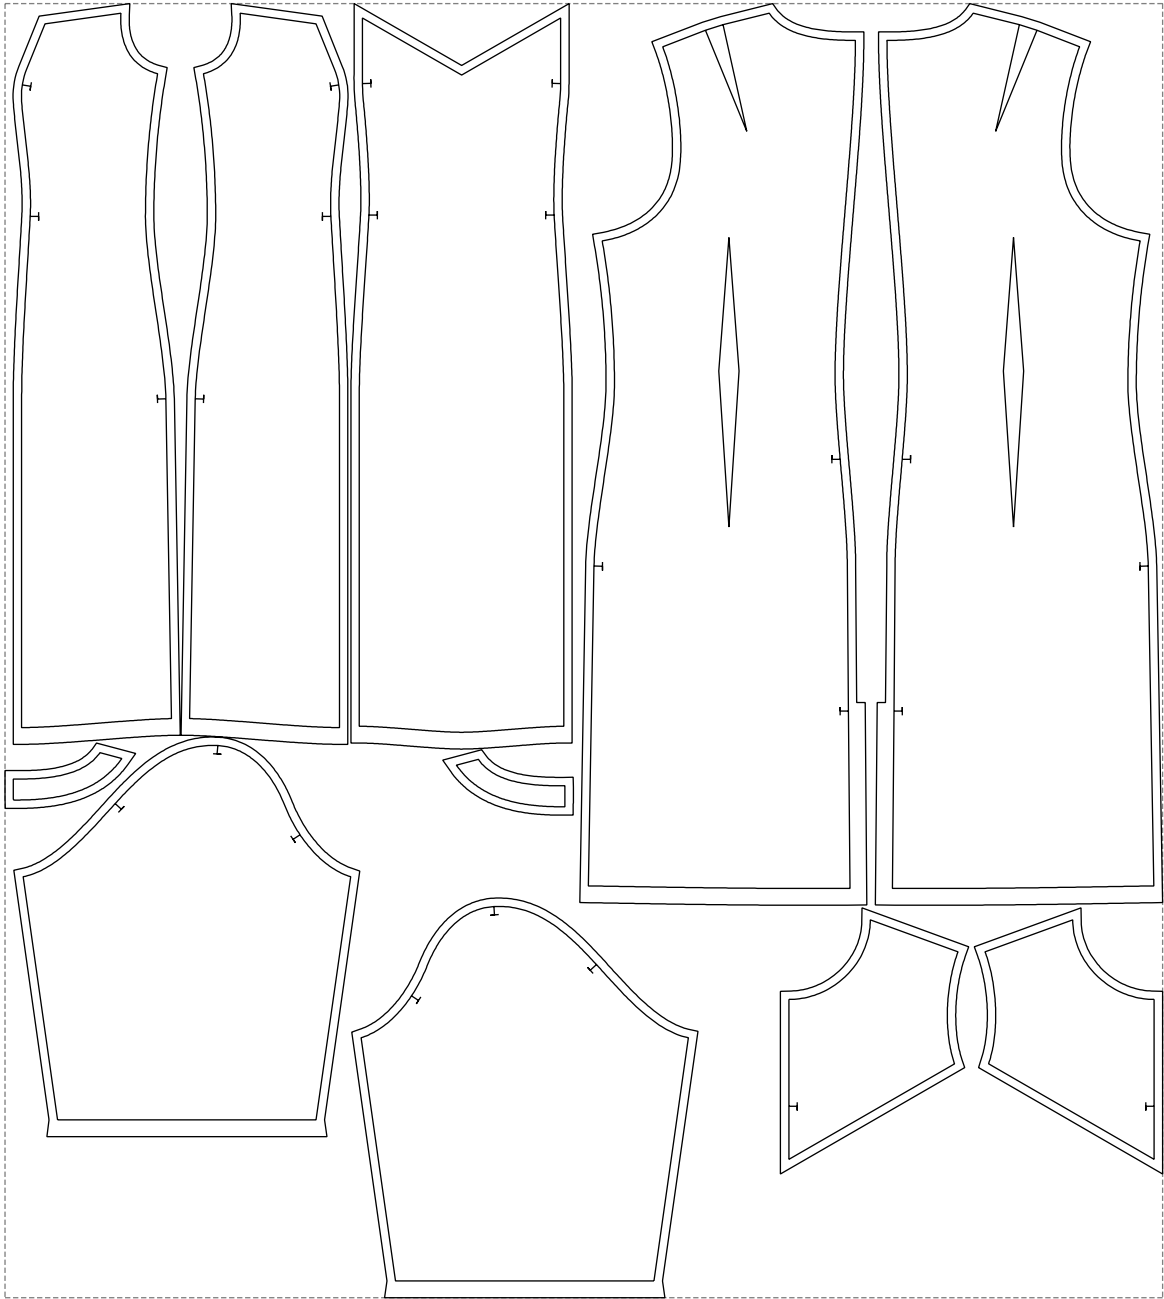

# Example

size:1378.71 x1541.63 mm

Maneken =1 ver.0

rz\_1=170

rz\_16=108

rz\_17=92.5

rz\_18=89.2

rz\_19=116