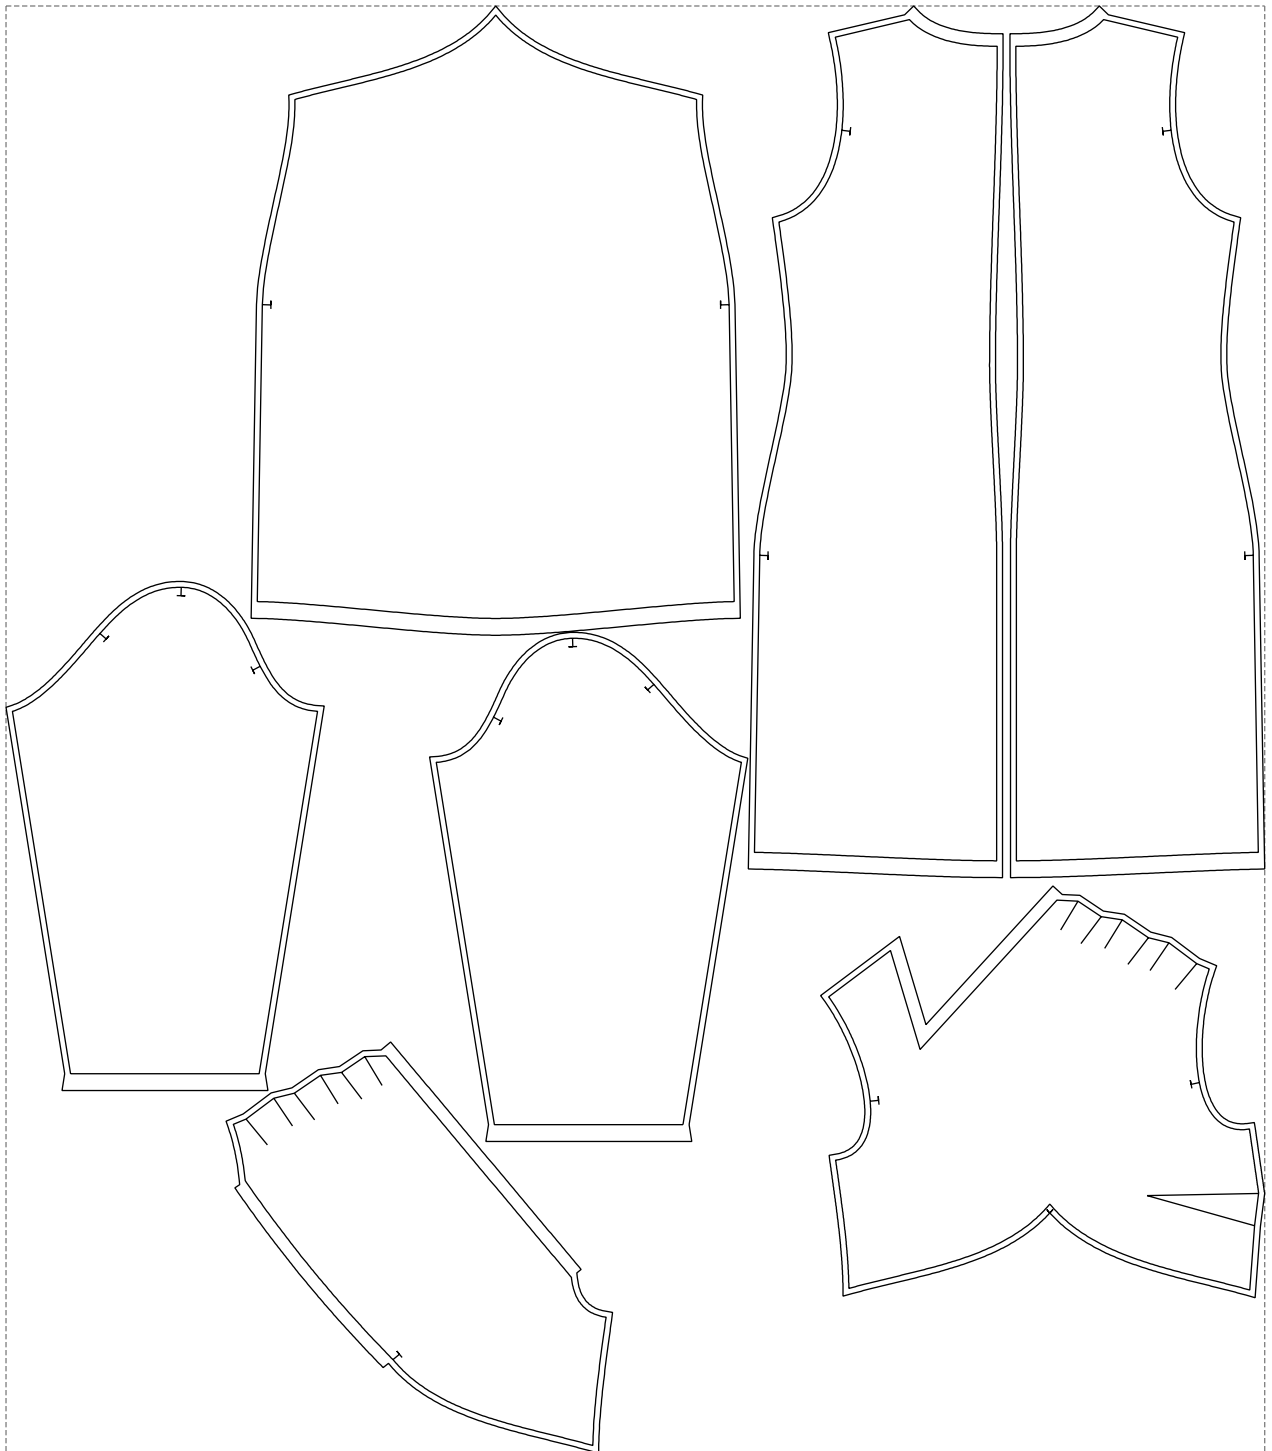

# Example

size:1499.00 x1724.04 mm

Maneken =1 ver.0

rz\_1=170

rz\_16=108

rz\_17=92.5

rz\_18=89.2

rz\_19=116