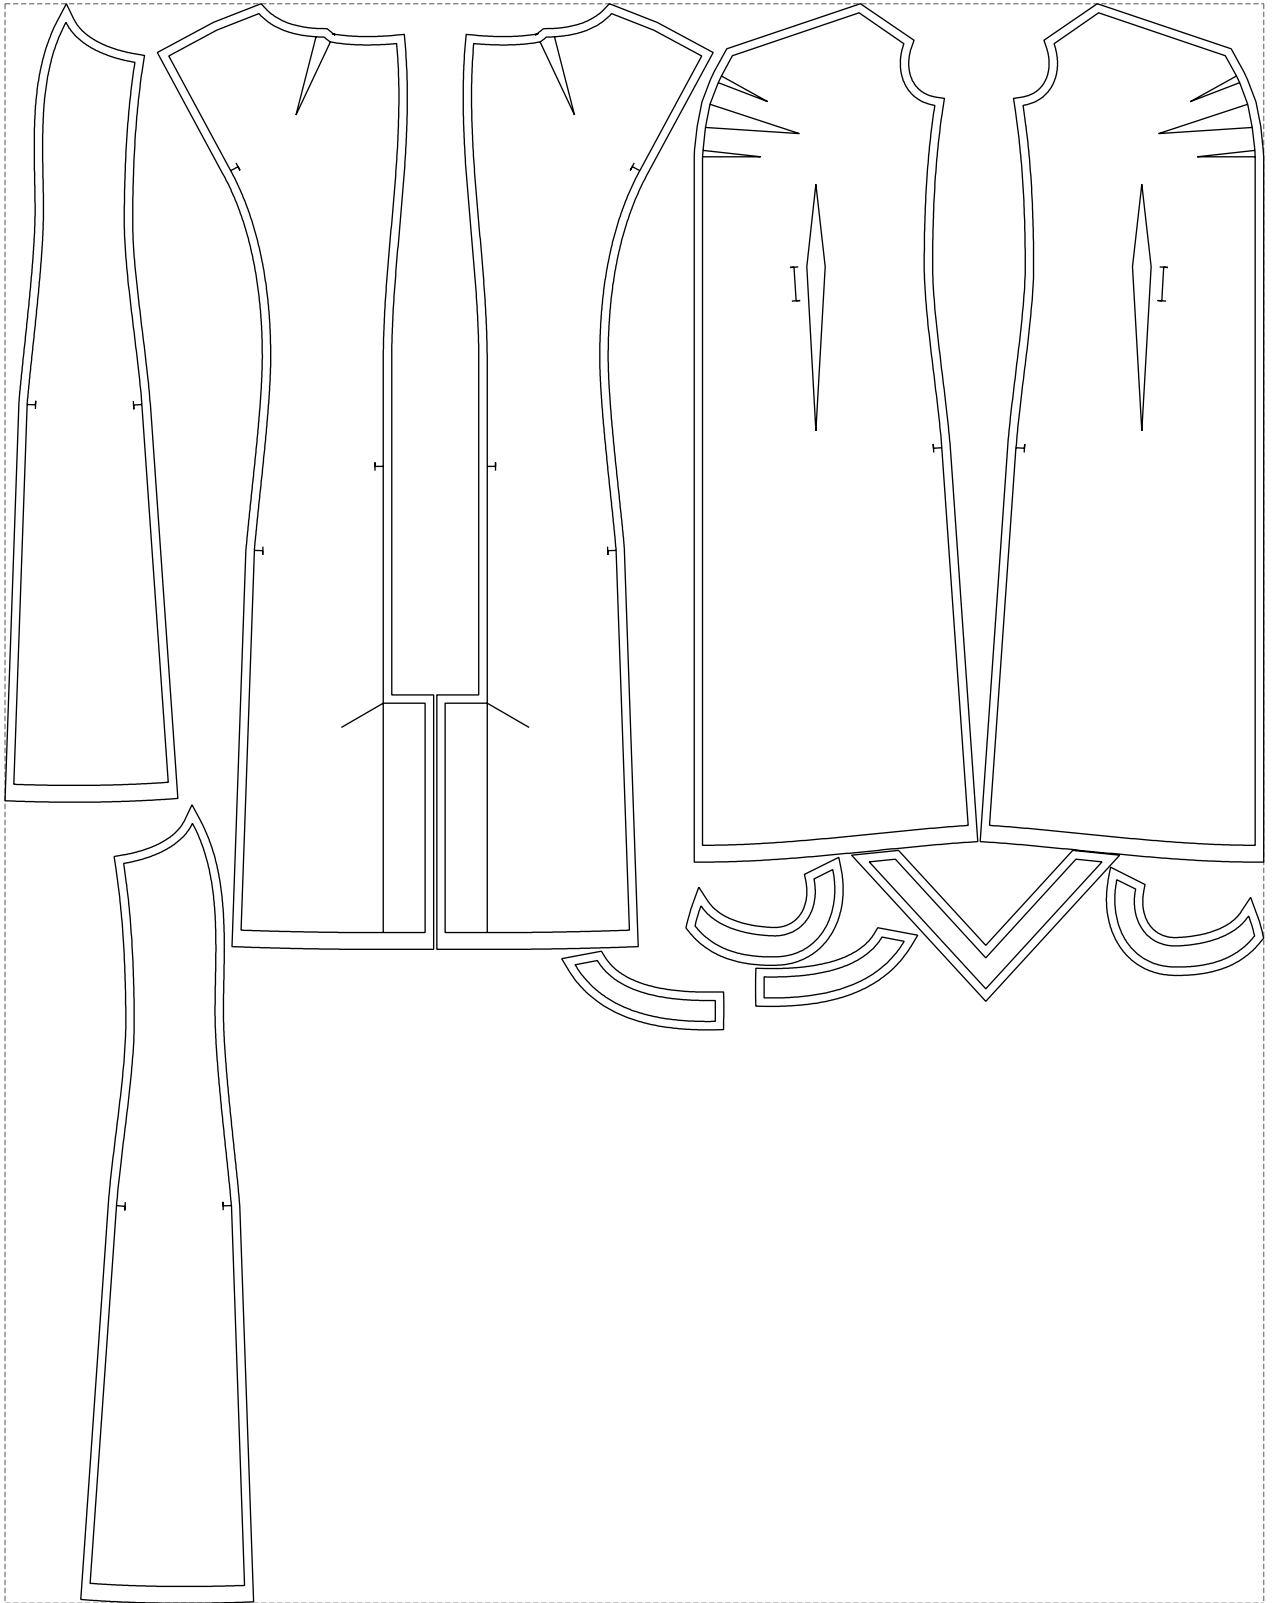

# Example

size:1499.00 x1905.50 mm

Maneken =1 ver.0

rz\_1=170

rz\_16=104

rz\_17=88.9

rz\_18=84.4

rz\_19=112