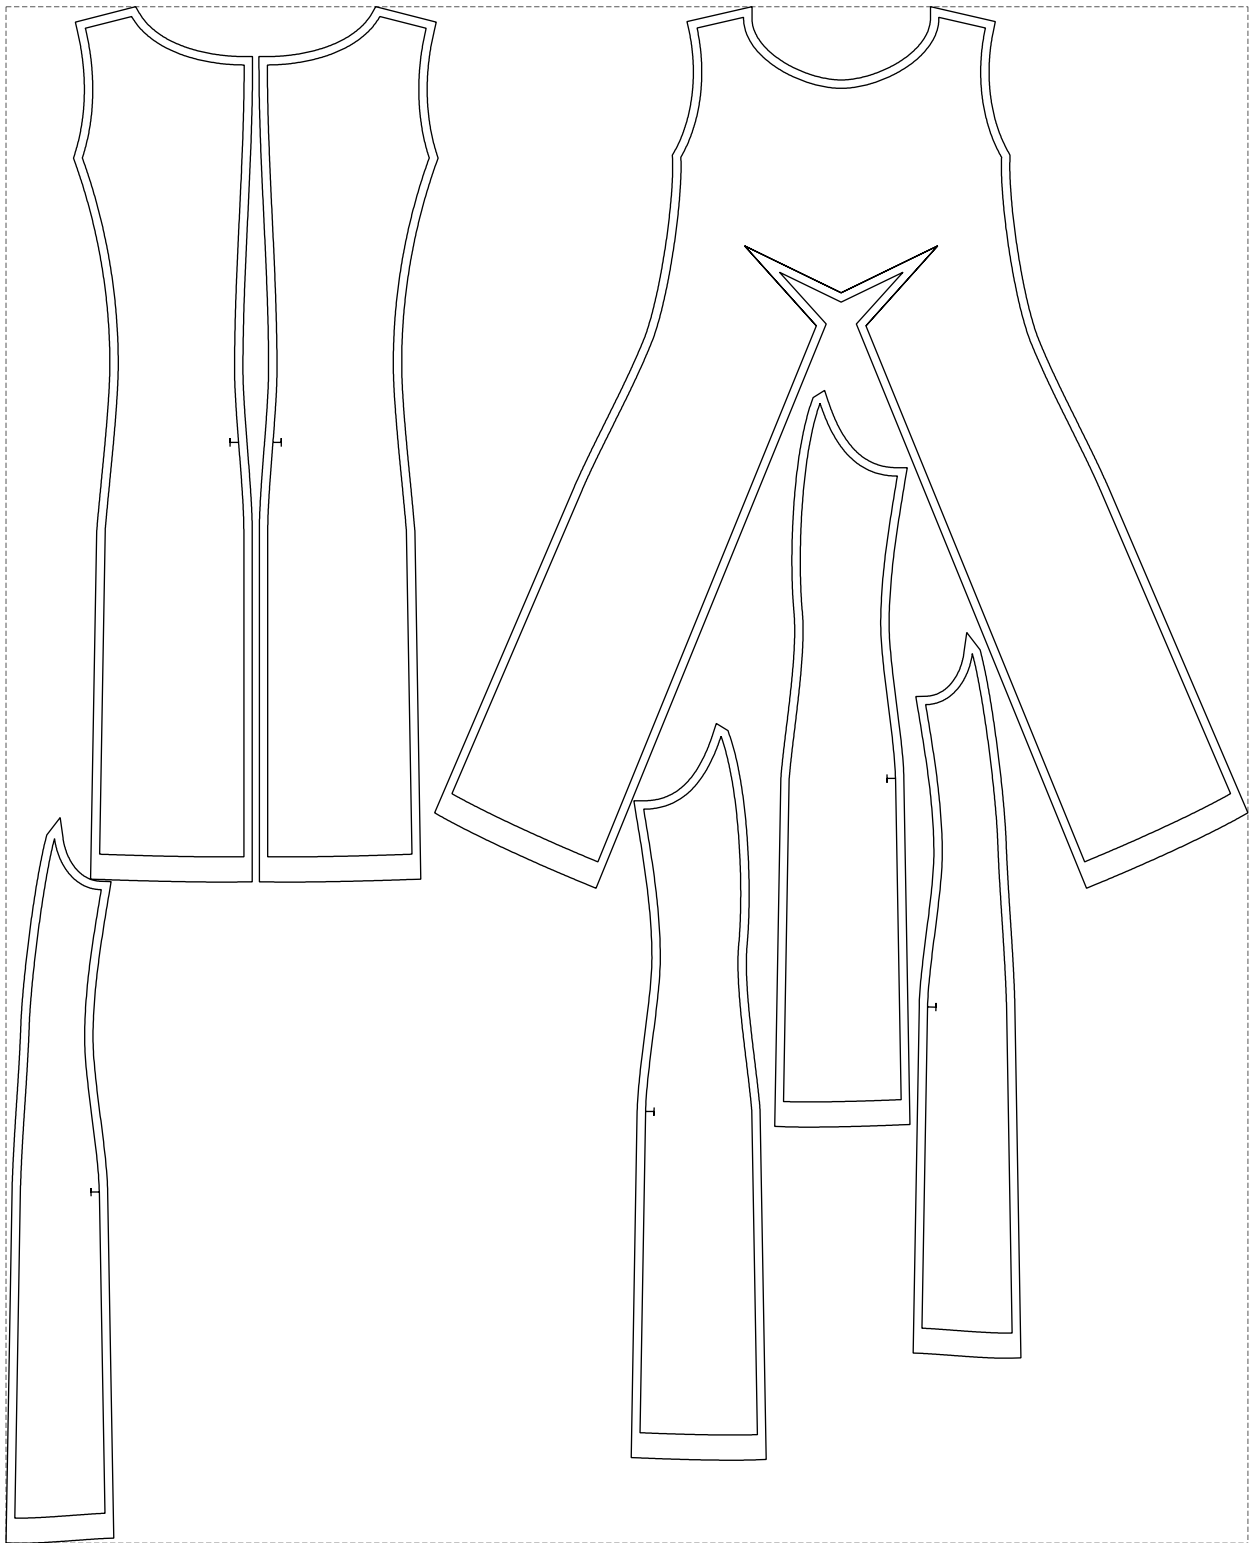

# Example

size:1478.99 x1830.31 mm

Maneken =1 ver.0

rz\_1=170

rz\_16=104

rz\_17=88.9

rz\_18=84.4

rz\_19=112